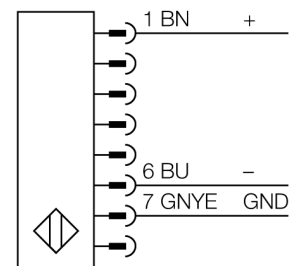

**Lichtgordijn voor personenbeveiliging  
zender  
SLPE14-1670**

- personenbeschermingsgraad Cat 4 PL e volgens EN ISO 13849-1:2008
- type 4 volgens IEC 61496-1,-2
- SIL 3 volgens IEC 61508
- elektrische aansluiting met connector-type RDLP-8 met open einde of DEL-PE-8 met M12x1 connector, 8-polig
- beschermingsgraad IP65
- vlakke behuizing zonder dode zone
- instelling van de scan code via DIP-schakelaar
- bedrijfsspanning: 24 VDC ± 15 %
- resolutie 14 mm
- bewakingshoogte 1670 mm (L1)

<b>Type</b>	SLPE14-1670
Ident no.	3083642
<b>Systeemuitvoering</b>	lichtgordijn
Lichtsoort	IR
Golfengte	850 nm
Optische resolutie	14 mm
Reikwijdte	0...7000mm
Hoogte bewakingsveld	1670 mm
Omgevingstemperatuur	0...+55 °C
<b>Bedrijfsspanning U<sub>s</sub></b>	20...28 VDC
Restriempelspanning	< 10 % U <sub>s</sub>
Stroomopname niet-bedempt	≤ 60 mA
Eigen stroomopname I <sub>o</sub>	≤ 100 mA
Kortsluitbeveiliging	ja
Ompoolbeveiliging	ja
Aanspreektijd	< 40.5 ms
<b>Bouwvorm</b>	rechthoekig, EZ-Screen LP
Afmetingen	26 x 28 x 1667 mm
Materiaal behuizing	metaal, AL, geel
Lens	kunststof, acryl
Aansluiting	male
Beschermingsgraad	IP65
<b>Bedrijfsspanningsindicatie</b>	LEDgroen
Schakeltoestandsindicatie	2-kleuren-LEDrood

**Aansluitschema**

**Functieprincipe**

Het lichtgordijn voor personenbeveiliging met hoge resolutie zonder dode zone bestaat uit een zender en ontvanger. Aangezien het systeem optisch gesynchroniseerd wordt, is er geen bedrading tussen de zender en ontvanger vereist. De veiligheidsschakeluitgangen van de ontvanger worden direct met een lastrelais (b.v. IM-T9A) verbonden en doen de gevaarlijke machinecyclus onmiddellijk stoppen. Via de tweekanale bewaking van het schakelapparaat en de diversitair redundante opbouw, waarbij twee processoren een wederzijdse controle tot stand brengen, wordt aan de personenbeveiligingscategorie PLe volgens ISO 13849-1 voldaan.