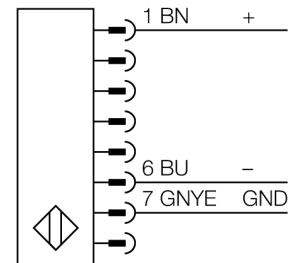

人身安全，光幕
发射器
SLPE14-1670

- 人身安全等级4级, 请参考 EN ISO 13849-1:2008
- 4级 依据IEC 61496-1,-2
- SIL 3 符合IEC 61508
- 电气连接通过RDLP-8打开终端或DELPE-8带8针M12针头接插件
- 防护等级IP65
- 扁平外壳无盲区
- 通过DIP开关可调扫描码
- 工作电压:24 VDC \pm 15 %
- 分辨率14 mm
- 扫描区域1670 mm (L1)

型号	SLPE14-1670
货号	3083642
工作模式	反光板
发光模式	IR
波长	850 nm
Optical resolution	14 mm
最大检测范围 [mm]	0...7000 mm
Detection zone height	1670 mm
环境温度	0...+55 °C
工作电压	20...28VDC
漏波纹	< 10 % U_s
无激励电流损耗	\leq 60 mA
空载电流 I_0	\leq 100 mA
短路保护	是
反极性保护	是
响应时间	< 40.5 ms
设计	方型, EZ-Screen LP
尺寸	26x 28x 1667 mm
外壳材料	金属, 铝, 黄
镜头	塑料, 丙烯酸
连接	接插件
防护等级	IP65
工作电压指示	LED指示灯 绿
开关状态指示	2色LED 红

接线图

功能原理

高等级安全光幕式发射端与接收端集成在一起, 无盲区。在同步光电系统中, 配线是多余的。安全开关的输出信号直接与负载继电器相连, (例如: IM-TA9A) 能直接关闭设备运转。双通道开关输出设备, 双中央处理器, 完全符合人身安全防护标准ISO 13849-1。

附件

型号	货号		尺寸图
LPA-MBK-11	3082841	安装支架，保护帽，14ga不锈钢，黑色，360°可旋转，包含2 pcs 螺母	
LPA-MBK-12	3082842	安装支架，侧面安装，14ga不锈钢，黑色，+10°/-30°可旋转，包含1 pcs 螺母	
LPA-MBK-20	3082853	安装支架，墙面安装，12ga不锈钢，黑色，兼容LPA-MBK-11，包含1 pcs 螺母	
LPA-MBK-22	3082844	安装支架，墙面安装，14ga不锈钢，黑色，兼容LPA-MBK-11，包含2 pcs 螺母	