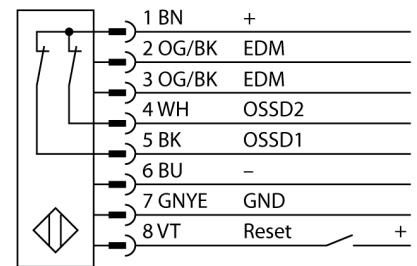

人身安全，光幕  
接收器  
SLPR14-270

- 人身安全 等级4级, 请参考 EN ISO 13849-1:2008
- 4级 依据IEC 61496-1,-2
- SIL 3 符合IEC 61508
- 电气连接通过RDLP-8打开终端或DELPE-8带8针M12针头接插件
- 防护等级IP65
- 扁平外壳无盲区
- 通过DIP开关调节
- 分辨率会降低
- 防水功能
- 工作电压:24 VDC ± 15 %
- 分辨率 14 mm
- 扫描区域270 mm (L1)

型号	SLPR14-270
货号	3083644
工作模式	反光板
Optical resolution	14 mm
最大检测范围 [mm]	0...7000 mm
Detection zone height	270 mm
环境温度	0...+55 °C
工作电压	20...28VDC
漏波纹	< 10 % U <sub>s</sub>
无激励电流损耗	≤ 150 mA
空载电流 I <sub>0</sub>	≤ 275 mA
短路保护	是
反极性保护	是
输出性能	2路常闭, 双路PNP输出
电流输出	0...500mA
响应时间	< 10.5 ms
设计	方型, EZ-Screen LP
尺寸	26x 28x 270 mm
外壳材料	金属, 铝, 黄
镜头	塑料, 丙烯酸
连接	接插件
防护等级	IP65
工作电压指示	LED指示灯 绿
开关状态指示	2色LED 红

接线图

功能原理

高等级安全光幕式发射端与接收端集成在一起, 无盲区。在同步光电系统中, 配线是多余的。安全开关的输出信号直接与负载继电器相连, (例如:IM-TA9A)能直接关闭设备运转。双通道开关输出设备, 双中央处理器, 完全符合人身安全防护标准ISO 13849-1。

附件

型号	货号		尺寸图
LPA-MBK-11	3082841	安装支架，保护帽，14ga不锈钢，黑色，360°可旋转，包含2 pcs 螺母	
LPA-MBK-12	3082842	安装支架，侧面安装，14ga不锈钢，黑色，+10°/-30°可旋转，包含1 pcs 螺母	
LPA-MBK-20	3082853	安装支架，墙面安装，12ga不锈钢，黑色，兼容LPA-MBK-11，包含1 pcs 螺母	
LPA-MBK-22	3082844	安装支架，墙面安装，14ga不锈钢，黑色，兼容LPA-MBK-11，包含2 pcs 螺母	