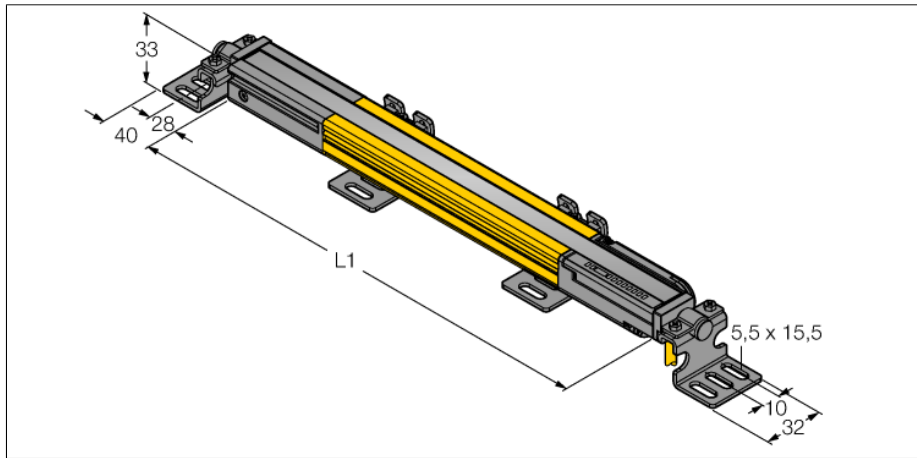

人身安全，光幕  
接收器  
SLPR14-270

- 人身安全 等级4级, 请参考 EN ISO 13849-1:2008
- 4级 依据IEC 61496-1,-2
- SIL 3 符合IEC 61508
- 电气连接通过RDLP-8打开终端或DELPE-8带8针M12针头接插件
- 防护等级IP65
- 扁平外壳无盲区
- 通过DIP开关调节
- 分辨率会降低
- 防水功能
- 工作电压:24 VDC ± 15 %
- 分辨率 14 mm
- 扫描区域270 mm (L1)

型号	SLPR14-270
货号	3083644
工作模式	反光板
Optical resolution	14 mm
最大检测范围 [mm]	0...7000 mm
Detection zone height	270 mm
环境温度	0...+55 °C
工作电压	20...28VDC
漏波纹	< 10 % U <sub>s</sub>
无激励电流损耗	≤ 150 mA
空载电流 I <sub>0</sub>	≤ 275 mA
短路保护	是
反极性保护	是
输出性能	2路常闭, 双路PNP输出
电流输出	0...500mA
响应时间	< 10.5 ms
设计	方型, EZ-Screen LP
尺寸	26x 28x 270 mm
外壳材料	金属, 铝, 黄
镜头	塑料, 丙烯酸
连接	接插件
防护等级	IP65
工作电压指示	LED指示灯 绿
开关状态指示	2色LED 红

接线图

功能原理

高等级安全光幕式发射端与接收端集成在一起, 无盲区。在同步光电系统中, 配线是多余的。安全开关的输出信号直接与负载继电器相连, (例如:IM-TA9A)能直接关闭设备运转。双通道开关输出设备, 双中央处理器, 完全符合人身安全防护标准ISO 13849-1。

附件

型号	货号		尺寸图
LPA-MBK-11	3082841	安装支架，保护帽，14ga不锈钢，黑色，360°可旋转，包含2 pcs 螺母	
LPA-MBK-12	3082842	安装支架，侧面安装，14ga不锈钢，黑色，+10°/-30°可旋转，包含1 pcs 螺母	
LPA-MBK-20	3082853	安装支架，墙面安装，12ga不锈钢，黑色，兼容LPA-MBK-11，包含1 pcs 螺母	
LPA-MBK-22	3082844	安装支架，墙面安装，14ga不锈钢，黑色，兼容LPA-MBK-11，包含2 pcs 螺母	