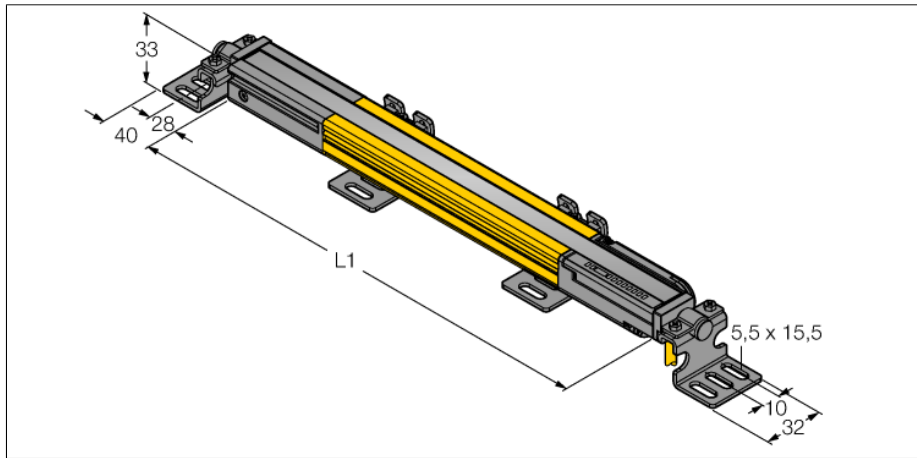

人身安全，光幕
接收器
SLPR14-410

- 人身安全 等级4级, 请参考 EN ISO 13849-1:2008
- 4级 依据IEC 61496-1,-2
- SIL 3 符合IEC 61508
- 电气连接通过RDLP-8打开终端或DELPE-8带8针M12针头接插件
- 防护等级IP65
- 扁平外壳无盲区
- 通过DIP开关调节
- 分辨率会降低
- 防水功能
- 工作电压:24 VDC ± 15 %
- 分辨率 14 mm
- 扫描区域410 mm (L1)

型号	SLPR14-410
货号	3083645
工作模式	反光板
Optical resolution	14 mm
最大检测范围 [mm]	0...7000 mm
Detection zone height	410 mm
环境温度	0...+55 °C
工作电压	20...28VDC
漏波纹	< 10 % U _s
无激励电流损耗	≤ 150 mA
空载电流 I ₀	≤ 275 mA
短路保护	是
反极性保护	是
输出性能	2路常闭, 双路PNP输出
电流输出	0...500mA
响应时间	< 13.5 ms
设计	方型, EZ-Screen LP
尺寸	26x 28x 410 mm
外壳材料	金属, 铝, 黄
镜头	塑料, 丙烯酸
连接	接插件
防护等级	IP65
工作电压指示	LED指示灯 绿
开关状态指示	2色LED 红

接线图

功能原理

高等级安全光幕式发射端与接收端集成在一起, 无盲区。在同步光电系统中, 配线是多余的。安全开关的输出信号直接与负载继电器相连, (例如:IM-TA9A)能直接关闭设备运转。双通道开关输出设备, 双中央处理器, 完全符合人身安全防护标准ISO 13849-1。

人身安全，光幕
接收器
SLPR14-410

TURCK

Industrial
Automation

附件

型号	货号		尺寸图
LPA-MBK-11	3082841	安装支架，保护帽，14ga不锈钢，黑色，360°可旋转，包含2 pcs 螺母	
LPA-MBK-12	3082842	安装支架，侧面安装，14ga不锈钢，黑色，+10°/-30°可旋转，包含1 pcs 螺母	
LPA-MBK-20	3082853	安装支架，墙面安装，12ga不锈钢，黑色，兼容LPA-MBK-11，包含1 pcs 螺母	
LPA-MBK-22	3082844	安装支架，墙面安装，14ga不锈钢，黑色，兼容LPA-MBK-11，包含2 pcs 螺母	