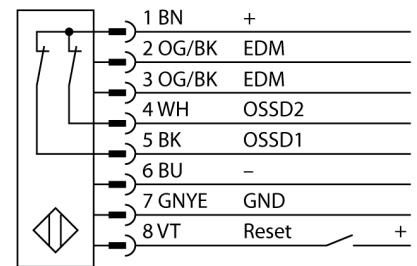

人身安全，光幕
接收器
SLPR14-410

- 人身安全 等级4级, 请参考 EN ISO 13849-1:2008
- 4级 依据IEC 61496-1,-2
- SIL 3 符合IEC 61508
- 电气连接通过RDLP-8打开终端或DELPE-8带8针M12针头接插件
- 防护等级IP65
- 扁平外壳无盲区
- 通过DIP开关调节
- 分辨率会降低
- 防水功能
- 工作电压:24 VDC ± 15 %
- 分辨率 14 mm
- 扫描区域410 mm (L1)

型号	SLPR14-410
货号	3083645
工作模式	反光板
Optical resolution	14 mm
最大检测范围 [mm]	0...7000 mm
Detection zone height	410 mm
环境温度	0...+55 °C
工作电压	20...28VDC
漏波纹	< 10 % U _s
无激励电流损耗	≤ 150 mA
空载电流 I ₀	≤ 275 mA
短路保护	是
反极性保护	是
输出性能	2路常闭, 双路PNP输出
电流输出	0...500mA
响应时间	< 13.5 ms
设计	方型, EZ-Screen LP
尺寸	26x 28x 410 mm
外壳材料	金属, 铝, 黄
镜头	塑料, 丙烯酸
连接	接插件
防护等级	IP65
工作电压指示	LED指示灯 绿
开关状态指示	2色LED 红

接线图

功能原理

高等级安全光幕式发射端与接收端集成在一起, 无盲区。在同步光电系统中, 配线是多余的。安全开关的输出信号直接与负载继电器相连, (例如:IM-TA9A)能直接关闭设备运转。双通道开关输出设备, 双中央处理器, 完全符合人身安全防护标准ISO 13849-1。

人身安全，光幕
接收器
SLPR14-410

TURCK

Industrial
Automation

附件

型号	货号		尺寸图
LPA-MBK-11	3082841	安装支架，保护帽，14ga不锈钢，黑色，360°可旋转，包含2 pcs 螺母	
LPA-MBK-12	3082842	安装支架，侧面安装，14ga不锈钢，黑色，+10°/-30°可旋转，包含1 pcs 螺母	
LPA-MBK-20	3082853	安装支架，墙面安装，12ga不锈钢，黑色，兼容LPA-MBK-11，包含1 pcs 螺母	
LPA-MBK-22	3082844	安装支架，墙面安装，14ga不锈钢，黑色，兼容LPA-MBK-11，包含2 pcs 螺母	