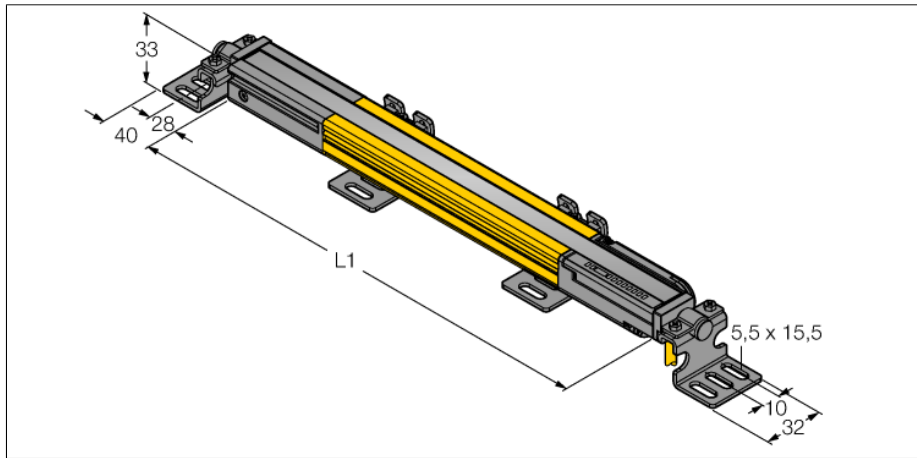

人身安全，光幕  
接收器  
SLPR14-550

- 人身安全 等级4级, 请参考 EN ISO 13849-1:2008
- 4级 依据IEC 61496-1,-2
- SIL 3 符合IEC 61508
- 电气连接通过RDLP-8打开终端或DELPE-8带8针M12针头接插件
- 防护等级IP65
- 扁平外壳无盲区
- 通过DIP开关调节
- 分辨率会降低
- 防水功能
- 工作电压:24 VDC ± 15 %
- 分辨率 14 mm
- 扫描区域550 mm (L1)

型号	SLPR14-550
货号	3083646
工作模式	反光板
Optical resolution	14 mm
最大检测范围 [mm]	0...7000 mm
Detection zone height	550 mm
环境温度	0...+55 °C
工作电压	20...28VDC
漏波纹	< 10 % U <sub>ss</sub>
无激励电流损耗	≤ 150 mA
空载电流 I <sub>0</sub>	≤ 275 mA
短路保护	是
反极性保护	是
输出性能	2路常闭, 双路PNP输出
电流输出	0...500mA
响应时间	< 16.5 ms
设计	方型, EZ-Screen LP
尺寸	26x 28x 549 mm
外壳材料	金属, 铝, 黄
镜头	塑料, 丙烯酸
连接	接插件
防护等级	IP65
工作电压指示	LED指示灯 绿
开关状态指示	2色LED 红

接线图

功能原理

高等级安全光幕式发射端与接收端集成在一起, 无盲区。在同步光电系统中, 配线是多余的。安全开关的输出信号直接与负载继电器相连, (例如:IM-TA9A)能直接关闭设备运转。双通道开关输出设备, 双中央处理器, 完全符合人身安全防护标准ISO 13849-1。

人身安全，光幕  
接收器  
SLPR14-550

**TURCK**

Industrial  
Automation

附件

型号	货号		尺寸图
LPA-MBK-11	3082841	安装支架，保护帽，14ga不锈钢，黑色，360°可旋转，包含2 pcs 螺母	
LPA-MBK-12	3082842	安装支架，侧面安装，14ga不锈钢，黑色，+10°/-30°可旋转，包含1 pcs 螺母	
LPA-MBK-20	3082853	安装支架，墙面安装，12ga不锈钢，黑色，兼容LPA-MBK-11，包含1 pcs 螺母	
LPA-MBK-22	3082844	安装支架，墙面安装，14ga不锈钢，黑色，兼容LPA-MBK-11，包含2 pcs 螺母	