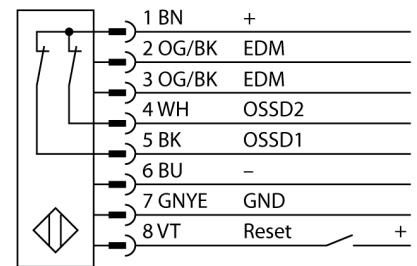

人身安全，光幕  
接收器  
SLPR14-550

- 人身安全 等级4级, 请参考 EN ISO 13849-1:2008
- 4级 依据IEC 61496-1,-2
- SIL 3 符合IEC 61508
- 电气连接通过RDLP-8打开终端或DELPE-8带8针M12针头接插件
- 防护等级IP65
- 扁平外壳无盲区
- 通过DIP开关调节
- 分辨率会降低
- 防水功能
- 工作电压:24 VDC ± 15 %
- 分辨率 14 mm
- 扫描区域550 mm (L1)

型号	SLPR14-550
货号	3083646
工作模式	反光板
Optical resolution	14 mm
最大检测范围 [mm]	0...7000 mm
Detection zone height	550 mm
环境温度	0...+55 °C
工作电压	20...28VDC
漏波纹	< 10 % U <sub>ss</sub>
无激励电流损耗	≤ 150 mA
空载电流 I <sub>0</sub>	≤ 275 mA
短路保护	是
反极性保护	是
输出性能	2路常闭, 双路PNP输出
电流输出	0...500mA
响应时间	< 16.5 ms
设计	方型, EZ-Screen LP
尺寸	26x 28x 549 mm
外壳材料	金属, 铝, 黄
镜头	塑料, 丙烯酸
连接	接插件
防护等级	IP65
工作电压指示	LED指示灯 绿
开关状态指示	2色LED 红

接线图

功能原理

高等级安全光幕式发射端与接收端集成在一起, 无盲区。在同步光电系统中, 配线是多余的。安全开关的输出信号直接与负载继电器相连, (例如:IM-TA9A)能直接关闭设备运转。双通道开关输出设备, 双中央处理器, 完全符合人身安全防护标准ISO 13849-1。

人身安全，光幕  
接收器  
SLPR14-550

**TURCK**

Industrial  
Automation

附件

型号	货号		尺寸图
LPA-MBK-11	3082841	安装支架，保护帽，14ga不锈钢，黑色，360°可旋转，包含2 pcs 螺母	
LPA-MBK-12	3082842	安装支架，侧面安装，14ga不锈钢，黑色，+10°/-30°可旋转，包含1 pcs 螺母	
LPA-MBK-20	3082853	安装支架，墙面安装，12ga不锈钢，黑色，兼容LPA-MBK-11，包含1 pcs 螺母	
LPA-MBK-22	3082844	安装支架，墙面安装，14ga不锈钢，黑色，兼容LPA-MBK-11，包含2 pcs 螺母	