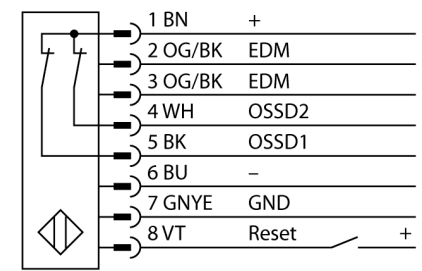

人身安全，光幕
接收器
SLPR14-690

- 人身安全 等级4级, 请参考 EN ISO 13849-1:2008
- 4级 依据IEC 61496-1,-2
- SIL 3 符合IEC 61508
- 电气连接通过RDLP-8打开终端或DELPE-8带8针M12针头接插件
- 防护等级IP65
- 扁平外壳无盲区
- 通过DIP开关调节
- 分辨率会降低
- 防水功能
- 工作电压:24 VDC ± 15 %
- 分辨率 14 mm
- 扫描区域690 mm (L1)

型号	SLPR14-690
货号	3083647
工作模式	反光板
Optical resolution	14 mm
最大检测范围 [mm]	0...7000 mm
Detection zone height	690 mm
环境温度	0...+55 °C
工作电压	20...28VDC
漏波纹	< 10 % U _s
无激励电流损耗	≤ 150 mA
空载电流 I ₀	≤ 275 mA
短路保护	是
反极性保护	是
输出性能	2路常闭, 双路PNP输出
电流输出	0...500mA
响应时间	< 19.5 ms
设计	方型, EZ-Screen LP
尺寸	26x 28x 689 mm
外壳材料	金属, 铝, 黄
镜头	塑料, 丙烯酸
连接	接插件
防护等级	IP65
工作电压指示	LED指示灯 绿
开关状态指示	2色LED 红

接线图

功能原理

高等级安全光幕式发射端与接收端集成在一起, 无盲区。在同步光电系统中, 配线是多余的。安全开关的输出信号直接与负载继电器相连, (例如:IM-TA9A)能直接关闭设备运转。双通道开关输出设备, 双中央处理器, 完全符合人身安全防护标准ISO 13849-1。

附件

型号	货号		尺寸图
LPA-MBK-11	3082841	安装支架，保护帽，14ga不锈钢，黑色，360°可旋转，包含2 pcs 螺母	
LPA-MBK-12	3082842	安装支架，侧面安装，14ga不锈钢，黑色，+10°/-30°可旋转，包含1 pcs 螺母	
LPA-MBK-20	3082853	安装支架，墙面安装，12ga不锈钢，黑色，兼容LPA-MBK-11，包含1 pcs 螺母	
LPA-MBK-22	3082844	安装支架，墙面安装，14ga不锈钢，黑色，兼容LPA-MBK-11，包含2 pcs 螺母	