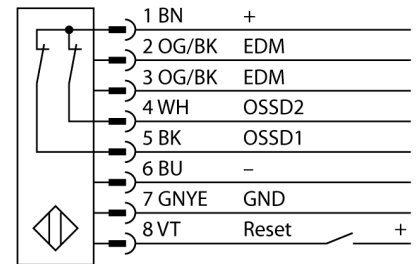

人身安全，光幕  
接收器  
SLPR14-970

- 人身安全 等级4级, 请参考 EN ISO 13849-1:2008
- 4级 依据IEC 61496-1,-2
- SIL 3 符合IEC 61508
- 电气连接通过RDLP-8打开终端或DELPE-8带8针M12针头接插件
- 防护等级IP65
- 扁平外壳无盲区
- 通过DIP开关调节
- 分辨率会降低
- 防水功能
- 工作电压:24 VDC ± 15 %
- 分辨率 14 mm
- 扫描区域970 mm (L1)

型号	SLPR14-970
货号	3083649
工作模式	反光板
Optical resolution	14 mm
最大检测范围 [mm]	0...7000 mm
Detection zone height	970 mm
环境温度	0...+55 °C
工作电压	20...28VDC
漏波纹	< 10 % U <sub>s</sub>
无激励电流损耗	≤ 150 mA
空载电流 I <sub>0</sub>	≤ 275 mA
短路保护	是
反极性保护	是
输出性能	2路常闭, 双路PNP输出
电流输出	0...500mA
响应时间	< 25.5 ms
设计	方型, EZ-Screen LP
尺寸	26x 28x 969 mm
外壳材料	金属, 铝, 黄
镜头	塑料, 丙烯酸
连接	接插件
防护等级	IP65
工作电压指示	LED指示灯 绿
开关状态指示	2色LED 红

接线图

功能原理

高等级安全光幕式发射端与接收端集成在一起, 无盲区。在同步光电系统中, 配线是多余的。安全开关的输出信号直接与负载继电器相连, (例如:IM-TA9A)能直接关闭设备运转。双通道开关输出设备, 双中央处理器, 完全符合人身安全防护标准ISO 13849-1。

附件

型号	货号		尺寸图
LPA-MBK-11	3082841	安装支架，保护帽，14ga不锈钢，黑色，360°可旋转，包含2 pcs 螺母	
LPA-MBK-12	3082842	安装支架，侧面安装，14ga不锈钢，黑色，+10°/-30°可旋转，包含1 pcs 螺母	
LPA-MBK-20	3082853	安装支架，墙面安装，12ga不锈钢，黑色，兼容LPA-MBK-11，包含1 pcs 螺母	
LPA-MBK-22	3082844	安装支架，墙面安装，14ga不锈钢，黑色，兼容LPA-MBK-11，包含2 pcs 螺母	