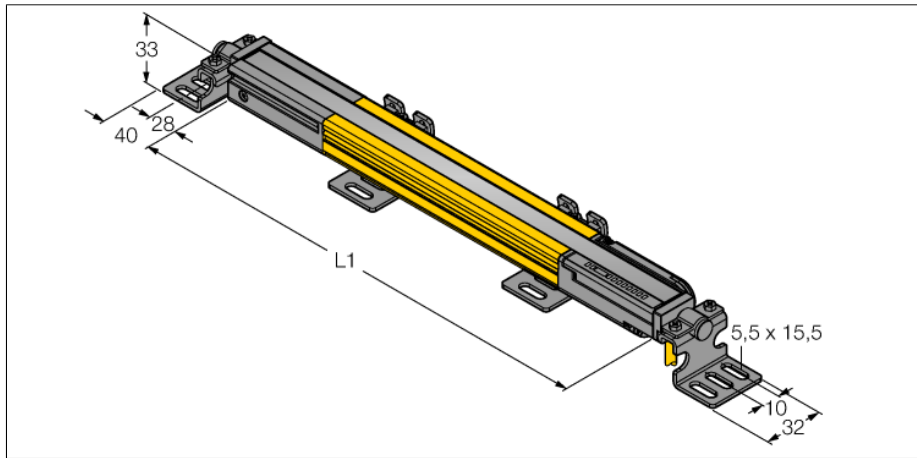

人身安全，光幕  
接收器  
SLPR14-970

- 人身安全 等级4级, 请参考 EN ISO 13849-1:2008
- 4级 依据IEC 61496-1,-2
- SIL 3 符合IEC 61508
- 电气连接通过RDLP-8打开终端或DELPE-8带8针M12针头接插件
- 防护等级IP65
- 扁平外壳无盲区
- 通过DIP开关调节
- 分辨率会降低
- 防水功能
- 工作电压:24 VDC ± 15 %
- 分辨率 14 mm
- 扫描区域970 mm (L1)

型号	SLPR14-970
货号	3083649
工作模式	反光板
Optical resolution	14 mm
最大检测范围 [mm]	0...7000 mm
Detection zone height	970 mm
环境温度	0...+55 °C
工作电压	20...28VDC
漏波纹	< 10 % U <sub>s</sub>
无激励电流损耗	≤ 150 mA
空载电流 I <sub>0</sub>	≤ 275 mA
短路保护	是
反极性保护	是
输出性能	2路常闭, 双路PNP输出
电流输出	0...500mA
响应时间	< 25.5 ms
设计	方型, EZ-Screen LP
尺寸	26x 28x 969 mm
外壳材料	金属, 铝, 黄
镜头	塑料, 丙烯酸
连接	接插件
防护等级	IP65
工作电压指示	LED指示灯 绿
开关状态指示	2色LED 红

接线图

功能原理

高等级安全光幕式发射端与接收端集成在一起, 无盲区。在同步光电系统中, 配线是多余的。安全开关的输出信号直接与负载继电器相连, (例如:IM-TA9A)能直接关闭设备运转。双通道开关输出设备, 双中央处理器, 完全符合人身安全防护标准ISO 13849-1。

附件

型号	货号		尺寸图
LPA-MBK-11	3082841	安装支架，保护帽，14ga不锈钢，黑色，360°可旋转，包含2 pcs 螺母	
LPA-MBK-12	3082842	安装支架，侧面安装，14ga不锈钢，黑色，+10°/-30°可旋转，包含1 pcs 螺母	
LPA-MBK-20	3082853	安装支架，墙面安装，12ga不锈钢，黑色，兼容LPA-MBK-11，包含1 pcs 螺母	
LPA-MBK-22	3082844	安装支架，墙面安装，14ga不锈钢，黑色，兼容LPA-MBK-11，包含2 pcs 螺母	