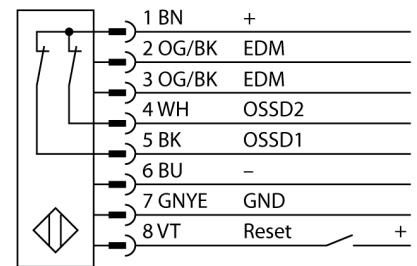

人身安全，光幕
接收器
SLPR14-1670

- 人身安全 等级4级, 请参考 EN ISO 13849-1:2008
- 4级 依据IEC 61496-1,-2
- SIL 3 符合IEC 61508
- 电气连接通过RDLP-8打开终端或DELPE-8带8针M12针头接插件
- 防护等级IP65
- 扁平外壳无盲区
- 通过DIP开关调节
- 分辨率会降低
- 防水功能
- 工作电压:24 VDC ± 15 %
- 分辨率 14 mm
- 扫描区域1670 mm (L1)

型号	SLPR14-1670
货号	3083654
工作模式	反光板
Optical resolution	14 mm
最大检测范围 [mm]	0...7000 mm
Detection zone height	1670 mm
环境温度	0...+55 °C
工作电压	20...28VDC
漏波纹	< 10 % U _s
无激励电流损耗	≤ 150 mA
空载电流 I ₀	≤ 275 mA
短路保护	是
反极性保护	是
输出性能	2路常闭, 双路PNP输出
电流输出	0...500mA
响应时间	< 40.5 ms
设计	方型, EZ-Screen LP
尺寸	26x 28x 1667 mm
外壳材料	金属, 铝, 黄
镜头	塑料, 丙烯酸
连接	接插件
防护等级	IP65
工作电压指示	LED指示灯 绿
开关状态指示	2色LED 红

接线图

功能原理

高等级安全光幕式发射端与接收端集成在一起, 无盲区。在同步光电系统中, 配线是多余的。安全开关的输出信号直接与负载继电器相连, (例如:IM-TA9A)能直接关闭设备运转。双通道开关输出设备, 双中央处理器, 完全符合人身安全防护标准ISO 13849-1。

附件

型号	货号		尺寸图
LPA-MBK-11	3082841	安装支架，保护帽，14ga不锈钢，黑色，360°可旋转，包含2 pcs 螺母	
LPA-MBK-12	3082842	安装支架，侧面安装，14ga不锈钢，黑色，+10°/-30°可旋转，包含1 pcs 螺母	
LPA-MBK-20	3082853	安装支架，墙面安装，12ga不锈钢，黑色，兼容LPA-MBK-11，包含1 pcs 螺母	
LPA-MBK-22	3082844	安装支架，墙面安装，14ga不锈钢，黑色，兼容LPA-MBK-11，包含2 pcs 螺母	