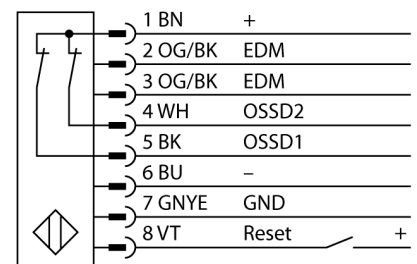

人身安全，光幕  
接收器  
SLPR14-1810

**TURCK**

Industrial  
Automation

- 人身安全 等级4级, 请参考 EN ISO 13849-1:2008
- 4级 依据IEC 61496-1,-2
- SIL 3 符合IEC 61508
- 电气连接通过RDLP-8打开终端或DELPE-8带8针M12针头接插件
- 防护等级IP65
- 扁平外壳无盲区
- 通过DIP开关调节
- 分辨率会降低
- 防水功能
- 工作电压:24 VDC  $\pm$  15 %
- 分辨率 14 mm
- 扫描区域1810 mm (L1)

型号	SLPR14-1810
货号	3083655
工作模式	反光板
Optical resolution	14 mm
最大检测范围 [mm]	0...7000 mm
Detection zone height	1810 mm
环境温度	0...+55 °C
工作电压	20...28VDC
漏波纹	< 10 % $U_{ss}$
无激励电流损耗	$\leq$ 150 mA
空载电流 $I_0$	$\leq$ 275 mA
短路保护	是
反极性保护	是
输出性能	2路常闭, 双路PNP输出
电流输出	0...500mA
响应时间	< 43.5 ms
设计	方型, EZ-Screen LP
尺寸	26x 28x 1807 mm
外壳材料	金属, 铝, 黄
镜头	塑料, 丙烯酸
连接	接插件
防护等级	IP65
工作电压指示	LED指示灯 绿
开关状态指示	2色LED 红

接线图

功能原理

高等级安全光幕式发射端与接收端集成在一起, 无盲区。在同步光电系统中, 配线是多余的。安全开关的输出信号直接与负载继电器相连, (例如:IM-TA9A)能直接关闭设备运转。双通道开关输出设备, 双中央处理器, 完全符合人身安全防护标准ISO 13849-1。

附件

型号	货号		尺寸图
LPA-MBK-11	3082841	安装支架，保护帽，14ga不锈钢，黑色，360°可旋转，包含2 pcs 螺母	
LPA-MBK-12	3082842	安装支架，侧面安装，14ga不锈钢，黑色，+10°/-30°可旋转，包含1 pcs 螺母	
LPA-MBK-20	3082853	安装支架，墙面安装，12ga不锈钢，黑色，兼容LPA-MBK-11，包含1 pcs 螺母	
LPA-MBK-22	3082844	安装支架，墙面安装，14ga不锈钢，黑色，兼容LPA-MBK-11，包含2 pcs 螺母	