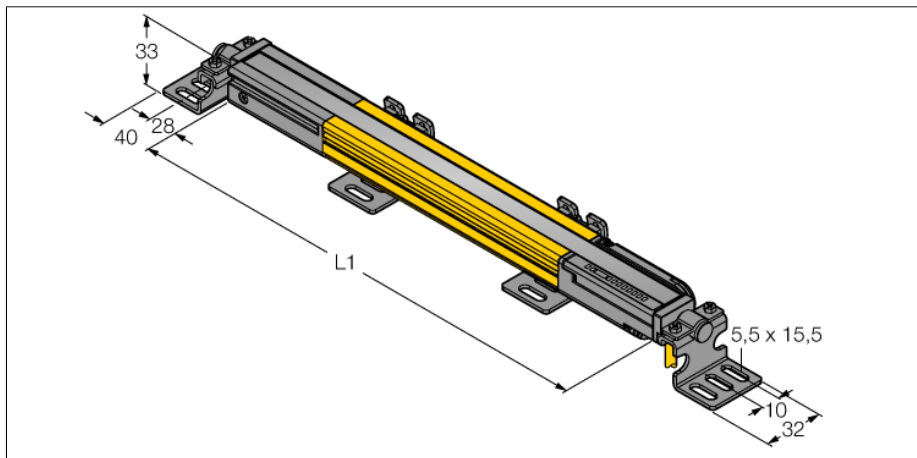

人身安全，光幕  
接收器  
SLPR14-1810

**TURCK**

Industrial  
Automation

- 人身安全 等级4级, 请参考 EN ISO 13849-1:2008
- 4级 依据IEC 61496-1,-2
- SIL 3 符合IEC 61508
- 电气连接通过RDLP-8打开终端或DELPE-8带8针M12针头接插件
- 防护等级IP65
- 扁平外壳无盲区
- 通过DIP开关调节
- 分辨率会降低
- 防水功能
- 工作电压:24 VDC  $\pm$  15 %
- 分辨率 14 mm
- 扫描区域1810 mm (L1)

型号	SLPR14-1810
货号	3083655
工作模式	反光板
Optical resolution	14 mm
最大检测范围 [mm]	0...7000 mm
Detection zone height	1810 mm
环境温度	0...+55 °C
工作电压	20...28VDC
漏波纹	< 10 % $U_{ss}$
无激励电流损耗	$\leq$ 150 mA
空载电流 $I_0$	$\leq$ 275 mA
短路保护	是
反极性保护	是
输出性能	2路常闭, 双路PNP输出
电流输出	0...500mA
响应时间	< 43.5 ms
设计	方型, EZ-Screen LP
尺寸	26x 28x 1807 mm
外壳材料	金属, 铝, 黄
镜头	塑料, 丙烯酸
连接	接插件
防护等级	IP65
工作电压指示	LED指示灯 绿
开关状态指示	2色LED 红

接线图

功能原理

高等级安全光幕式发射端与接收端集成在一起, 无盲区。在同步光电系统中, 配线是多余的。安全开关的输出信号直接与负载继电器相连, (例如:IM-TA9A)能直接关闭设备运转。双通道开关输出设备, 双中央处理器, 完全符合人身安全防护标准ISO 13849-1。

附件

型号	货号		尺寸图
LPA-MBK-11	3082841	安装支架，保护帽，14ga不锈钢，黑色，360°可旋转，包含2 pcs 螺母	
LPA-MBK-12	3082842	安装支架，侧面安装，14ga不锈钢，黑色，+10°/-30°可旋转，包含1 pcs 螺母	
LPA-MBK-20	3082853	安装支架，墙面安装，12ga不锈钢，黑色，兼容LPA-MBK-11，包含1 pcs 螺母	
LPA-MBK-22	3082844	安装支架，墙面安装，14ga不锈钢，黑色，兼容LPA-MBK-11，包含2 pcs 螺母	