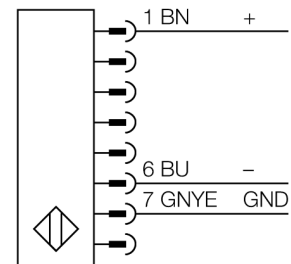

**Lichtgordijn voor personenbeveiliging
zender
SLPE25-270**

- personenbeschermingsgraad Cat 4 PL e volgens EN ISO 13849-1:2008
- type 4 volgens IEC 61496-1,-2
- SIL 3 volgens IEC 61508
- elektrische aansluiting met connector-type RDLP-8 met open einde of DEL-PE-8 met M12x1 connector, 8-polig
- beschermingsgraad IP65
- vlakke behuizing zonder dode zone
- instelling van de scan code via DIP-schakelaar
- bedrijfsspanning: 24 VDC ± 15 %
- resolutie 25 mm
- bewakingshoogte 270 mm (L1)

Type	SLPE25-270
Ident no.	3083656
Systeemuitvoering	lichtgordijn
Lichtsoort	IR
Golfengte	850 nm
Optische resolutie	25 mm
Reikwijdte	0...7000mm
Hoogte bewakingsveld	270 mm
Omgevingstemperatuur	0...+55 °C
Bedrijfsspanning U_s	20...28 VDC
Restriempelspanning	< 10 % U _s
Stroomopname niet-bedempt	≤ 60 mA
Eigen stroomopname I _o	≤ 100 mA
Kortsluitbeveiliging	ja
Ompoolbeveiliging	ja
Aanspreektijd	< 8 ms
Bouwvorm	rechthoekig, EZ-Screen LP
Afmetingen	26 x 28 x 270 mm
Materiaal behuizing	metaal, AL, geel
Lens	kunststof, acryl
Aansluiting	male
Beschermingsgraad	IP65
Bedrijfsspanningsindicatie	LEDgroen
Schakeltoestandsindicatie	2-kleuren-LEDrood

Aansluitschema

Functieprincipe

Het lichtgordijn voor personenbeveiliging met hoge resolutie zonder dode zone bestaat uit een zender en ontvanger. Aangezien het systeem optisch gesynchroniseerd wordt, is er geen bedrading tussen de zender en ontvanger vereist. De veiligheidsschakeluitgangen van de ontvanger worden direct met een lastrelais (b.v. IM-T9A) verbonden en doen de gevaarlijke machinecyclus onmiddellijk stoppen. Via de tweekanale bewaking van het schakelapparaat en de diversitair redundante opbouw, waarbij twee processoren een wederzijdse controle tot stand brengen, wordt aan de personenbeveiligingscategorie PLe volgens ISO 13849-1 voldaan.