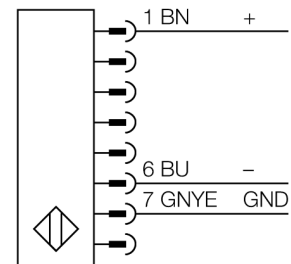

**Lichtgordijn voor personenbeveiliging
zender
SLPE25-410**

- personenbeschermingsgraad Cat 4 PL e volgens EN ISO 13849-1:2008
- type 4 volgens IEC 61496-1,-2
- SIL 3 volgens IEC 61508
- elektrische aansluiting met connector-type RDLP-8 met open einde of DEL-PE-8 met M12x1 connector, 8-polig
- beschermingsgraad IP65
- vlakke behuizing zonder dode zone
- instelling van de scan code via DIP-schakelaar
- bedrijfsspanning: 24 VDC ± 15 %
- resolutie 25 mm
- bewakingshoogte 410 mm (L1)

Type	SLPE25-410
Ident no.	3083657
Systeemuitvoering	lichtgordijn
Lichtsoort	IR
Golflengte	850 nm
Optische resolutie	25 mm
Reikwijdte	0...7000mm
Hoogte bewakingsveld	410 mm
Omgevingstemperatuur	0...+55 °C
Bedrijfsspanning U_s	20...28 VDC
Restriempelspanning	< 10 % U _s
Stroomopname niet-bedempt	≤ 60 mA
Eigen stroomopname I _o	≤ 100 mA
Kortsluitbeveiliging	ja
Ompoolbeveiliging	ja
Aanspreektijd	< 9.5 ms
Bouwvorm	rechthoekig, EZ-Screen LP
Afmetingen	26 x 28 x 410 mm
Materiaal behuizing	metaal, AL, geel
Lens	kunststof, acryl
Aansluiting	male
Beschermingsgraad	IP65
Bedrijfsspanningsindicatie	LEDgroen
Schakeltoestandsindicatie	2-kleuren-LEDrood

Aansluitschema

Functieprincipe

Het lichtgordijn voor personenbeveiliging met hoge resolutie zonder dode zone bestaat uit een zender en ontvanger. Aangezien het systeem optisch gesynchroniseerd wordt, is er geen bedrading tussen de zender en ontvanger vereist. De veiligheidsschakeluitgangen van de ontvanger worden direct met een lastrelais (b.v. IM-T9A) verbonden en doen de gevaarlijke machinecyclus onmiddellijk stoppen. Via de tweekanale bewaking van het schakelapparaat en de diversitair redundante opbouw, waarbij twee processoren een wederzijdse controle tot stand brengen, wordt aan de personenbeveiligingscategorie PLe volgens ISO 13849-1 voldaan.