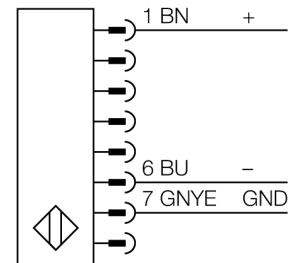

人身安全，光幕
发射器
SLPE25-410

- 人身安全等级4级, 请参考 EN ISO 13849-1:2008
- 4级 依据IEC 61496-1,-2
- SIL 3 符合IEC 61508
- 电气连接通过RDLP-8打开终端或DELPE-8带8针M12针头接插件
- 防护等级IP65
- 扁平外壳无盲区
- 通过DIP开关可调扫描码
- 工作电压:24 VDC \pm 15 %
- 分辨率25mm
- 扫描区域410 mm (L1)

型号	SLPE25-410
货号	3083657
工作模式	反光板
发光模式	IR
波长	850 nm
Optical resolution	25 mm
最大检测范围 [mm]	0...7000 mm
Detection zone height	410 mm
环境温度	0...+55 °C
工作电压	20...28VDC
漏波纹	< 10 % U_s
无激励电流损耗	\leq 60 mA
空载电流 I_0	\leq 100 mA
短路保护	是
反极性保护	是
响应时间	< 9.5 ms
设计	方型, EZ-Screen LP
尺寸	26x 28x 410 mm
外壳材料	金属, 铝, 黄
镜头	塑料, 丙烯酸
连接	接插件
防护等级	IP65
工作电压指示	LED指示灯 绿
开关状态指示	2色LED 红

接线图

功能原理

高等级安全光幕式发射端与接收端集成在一起, 无盲区。在同步光电系统中, 配线是多余的。安全开关的输出信号直接与负载继电器相连, (例如: IM-TA9A) 能直接关闭设备运转。双通道开关输出设备, 双中央处理器, 完全符合人身安全防护标准ISO 13849-1。

附件

型号	货号		尺寸图
LPA-MBK-11	3082841	安装支架，保护帽，14ga不锈钢，黑色，360°可旋转，包含2 pcs 螺母	
LPA-MBK-12	3082842	安装支架，侧面安装，14ga不锈钢，黑色，+10°/-30°可旋转，包含1 pcs 螺母	
LPA-MBK-20	3082853	安装支架，墙面安装，12ga不锈钢，黑色，兼容LPA-MBK-11，包含1 pcs 螺母	
LPA-MBK-22	3082844	安装支架，墙面安装，14ga不锈钢，黑色，兼容LPA-MBK-11，包含2 pcs 螺母	