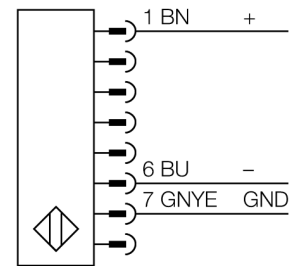

**Lichtgordijn voor personenbeveiliging  
zender  
SLPE25-690**

- personenbeschermingsgraad Cat 4 PL e volgens EN ISO 13849-1:2008
- type 4 volgens IEC 61496-1,-2
- SIL 3 volgens IEC 61508
- elektrische aansluiting met connector-type RDLP-8 met open einde of DEL-PE-8 met M12x1 connector, 8-polig
- beschermingsgraad IP65
- vlakke behuizing zonder dode zone
- instelling van de scan code via DIP-schakelaar
- bedrijfsspanning: 24 VDC ± 15 %
- resolutie 25 mm
- bewakingshoogte 690 mm (L1)

<b>Type</b>	SLPE25-690
Ident no.	3083659
<b>Systeemuitvoering</b>	lichtgordijn
Lichtsoort	IR
Golflengte	850 nm
Optische resolutie	25 mm
Reikwijdte	0...7000mm
Hoogte bewakingsveld	690 mm
Omgevingstemperatuur	0...+55 °C
<b>Bedrijfsspanning U<sub>s</sub></b>	20...28 VDC
Restriempelspanning	< 10 % U <sub>s</sub>
Stroomopname niet-bedempt	≤ 60 mA
Eigen stroomopname I <sub>o</sub>	≤ 100 mA
Kortsluitbeveiliging	ja
Ompoolbeveiliging	ja
Aanspreektijd	< 12.5 ms
<b>Bouwvorm</b>	rechthoekig, EZ-Screen LP
Afmetingen	26 x 28 x 689 mm
Materiaal behuizing	metaal, AL, geel
Lens	kunststof, acryl
Aansluiting	male
Beschermingsgraad	IP65
<b>Bedrijfsspanningsindicatie</b>	LEDgroen
Schakeltoestandsindicatie	2-kleuren-LEDrood

**Aansluitschema**

**Functieprincipe**

Het lichtgordijn voor personenbeveiliging met hoge resolutie zonder dode zone bestaat uit een zender en ontvanger. Aangezien het systeem optisch gesynchroniseerd wordt, is er geen bedrading tussen de zender en ontvanger vereist. De veiligheidsschakeluitgangen van de ontvanger worden direct met een lastrelais (b.v. IM-T9A) verbonden en doen de gevaarlijke machinecyclus onmiddellijk stoppen. Via de tweekanale bewaking van het schakelapparaat en de diversitair redundante opbouw, waarbij twee processoren een wederzijdse controle tot stand brengen, wordt aan de personenbeveiligingscategorie PLe volgens ISO 13849-1 voldaan.