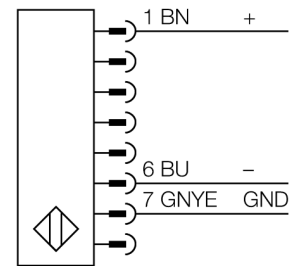

**Lichtgordijn voor personenbeveiliging
zender
SLPE25-830**

- personenbeschermingsgraad Cat 4 PL e volgens EN ISO 13849-1:2008
- type 4 volgens IEC 61496-1,-2
- SIL 3 volgens IEC 61508
- elektrische aansluiting met connector-type RDLP-8 met open einde of DEL-PE-8 met M12x1 connector, 8-polig
- beschermingsgraad IP65
- vlakke behuizing zonder dode zone
- instelling van de scan code via DIP-schakelaar
- bedrijfsspanning: 24 VDC ± 15 %
- resolutie 25 mm
- bewakingshoogte 830 mm (L1)

Type	SLPE25-830
Ident no.	3083660
Systeemuitvoering	lichtgordijn
Lichtsoort	IR
Golfengte	850 nm
Optische resolutie	25 mm
Reikwijdte	0...7000mm
Hoogte bewakingsveld	830 mm
Omgevingstemperatuur	0...+55 °C
Bedrijfsspanning U_s	20...28 VDC
Restriempelspanning	< 10 % U _s
Stroomopname niet-bedempt	≤ 60 mA
Eigen stroomopname I _o	≤ 100 mA
Kortsluitbeveiliging	ja
Ompoolbeveiliging	ja
Aanspreektijd	< 14 ms
Bouwvorm	rechthoekig, EZ-Screen LP
Afmetingen	26 x 28 x 829 mm
Materiaal behuizing	metaal, AL, geel
Lens	kunststof, acryl
Aansluiting	male
Beschermingsgraad	IP65
Bedrijfsspanningsindicatie	LEDgroen
Schakeltoestandsindicatie	2-kleuren-LEDrood

Aansluitschema

Functieprincipe

Het lichtgordijn voor personenbeveiliging met hoge resolutie zonder dode zone bestaat uit een zender en ontvanger. Aangezien het systeem optisch gesynchroniseerd wordt, is er geen bedrading tussen de zender en ontvanger vereist. De veiligheidsschakeluitgangen van de ontvanger worden direct met een lastrelais (b.v. IM-T9A) verbonden en doen de gevaarlijke machinecyclus onmiddellijk stoppen. Via de tweekanale bewaking van het schakelapparaat en de diversitair redundante opbouw, waarbij twee processoren een wederzijdse controle tot stand brengen, wordt aan de personenbeveiligingscategorie PLe volgens ISO 13849-1 voldaan.