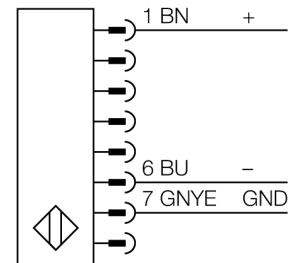

人身安全，光幕
发射器
SLPE25-970

- 人身安全等级4级, 请参考 EN ISO 13849-1:2008
- 4级 依据IEC 61496-1,-2
- SIL 3 符合IEC 61508
- 电气连接通过RDLP-8打开终端或DELPE-8带8针M12针头接插件
- 防护等级IP65
- 扁平外壳无盲区
- 通过DIP开关可调扫描码
- 工作电压:24 VDC \pm 15 %
- 分辨率25mm
- 扫描区域970 mm (L1)

型号	SLPE25-970
货号	3083661
工作模式	反光板
发光模式	IR
波长	850 nm
Optical resolution	25 mm
最大检测范围 [mm]	0...7000 mm
Detection zone height	970 mm
环境温度	0...+55 °C
工作电压	20...28VDC
漏波纹	< 10 % U_s
无激励电流损耗	\leq 60 mA
空载电流 I_0	\leq 100 mA
短路保护	是
反极性保护	是
响应时间	< 15.5 ms
设计	方型, EZ-Screen LP
尺寸	26x 28x 969 mm
外壳材料	金属, 铝, 黄
镜头	塑料, 丙烯酸
连接	接插件
防护等级	IP65
工作电压指示	LED指示灯 绿
开关状态指示	2色LED 红

接线图

功能原理

高等级安全光幕式发射端与接收端集成在一起, 无盲区。在同步光电系统中, 配线是多余的。安全开关的输出信号直接与负载继电器相连, (例如: IM-TA9A) 能直接关闭设备运转。双通道开关输出设备, 双中央处理器, 完全符合人身安全防护标准ISO 13849-1。

附件

型号	货号		尺寸图
LPA-MBK-11	3082841	安装支架，保护帽，14ga不锈钢，黑色，360°可旋转，包含2 pcs 螺母	
LPA-MBK-12	3082842	安装支架，侧面安装，14ga不锈钢，黑色，+10°/-30°可旋转，包含1 pcs 螺母	
LPA-MBK-20	3082853	安装支架，墙面安装，12ga不锈钢，黑色，兼容LPA-MBK-11，包含1 pcs 螺母	
LPA-MBK-22	3082844	安装支架，墙面安装，14ga不锈钢，黑色，兼容LPA-MBK-11，包含2 pcs 螺母	