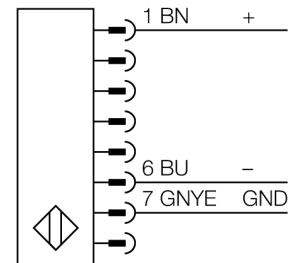

人身安全，光幕
发射器
SLPE25-1110

- 人身安全等级4级, 请参考 EN ISO 13849-1:2008
- 4级 依据IEC 61496-1,-2
- SIL 3 符合IEC 61508
- 电气连接通过RDLP-8打开终端或DELPE-8带8针M12针头接插件
- 防护等级IP65
- 扁平外壳无盲区
- 通过DIP开关可调扫描码
- 工作电压:24 VDC \pm 15 %
- 分辨率25mm
- 扫描区域1110 mm (L1)

型号	SLPE25-1110
货号	3083662
工作模式	反光板
发光模式	IR
波长	850 nm
Optical resolution	25 mm
最大检测范围 [mm]	0...7000 mm
Detection zone height	1110 mm
环境温度	0...+55 °C
工作电压	20...28VDC
漏波纹	< 10 % U_s
无激励电流损耗	\leq 60 mA
空载电流 I_0	\leq 100 mA
短路保护	是
反极性保护	是
响应时间	< 17 ms
设计	方型, EZ-Screen LP
尺寸	26x 28x 1108 mm
外壳材料	金属, 铝, 黄
镜头	塑料, 丙烯酸
连接	接插件
防护等级	IP65
工作电压指示	LED指示灯 绿
开关状态指示	2色LED 红

接线图

功能原理

高等级安全光幕式发射端与接收端集成在一起, 无盲区。在同步光电系统中, 配线是多余的。安全开关的输出信号直接与负载继电器相连, (例如: IM-TA9A) 能直接关闭设备运转。双通道开关输出设备, 双中央处理器, 完全符合人身安全防护标准ISO 13849-1。

附件

型号	货号		尺寸图
LPA-MBK-11	3082841	安装支架，保护帽，14ga不锈钢，黑色，360°可旋转，包含2 pcs 螺母	
LPA-MBK-12	3082842	安装支架，侧面安装，14ga不锈钢，黑色，+10°/-30°可旋转，包含1 pcs 螺母	
LPA-MBK-20	3082853	安装支架，墙面安装，12ga不锈钢，黑色，兼容LPA-MBK-11，包含1 pcs 螺母	
LPA-MBK-22	3082844	安装支架，墙面安装，14ga不锈钢，黑色，兼容LPA-MBK-11，包含2 pcs 螺母	