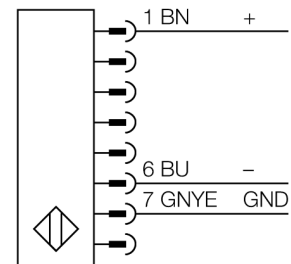

**Lichtgordijn voor personenbeveiliging
zender
SLPE25-1250**

- personenbeschermingsgraad Cat 4 PL e volgens EN ISO 13849-1:2008
- type 4 volgens IEC 61496-1,-2
- SIL 3 volgens IEC 61508
- elektrische aansluiting met connector-type RDLP-8 met open einde of DEL-PE-8 met M12x1 connector, 8-polig
- beschermingsgraad IP65
- vlakke behuizing zonder dode zone
- instelling van de scan code via DIP-schakelaar
- bedrijfsspanning: 24 VDC ± 15 %
- resolutie 25 mm
- bewakingshoogte 1250 mm (L1)

Type	SLPE25-1250
Ident no.	3083663
Systeemuitvoering	lichtgordijn
Lichtsoort	IR
Golflengte	850 nm
Optische resolutie	25 mm
Reikwijdte	0...7000mm
Hoogte bewakingsveld	1250 mm
Omgevingstemperatuur	0...+55 °C
Bedrijfsspanning U_s	20...28 VDC
Restriempelspanning	< 10 % U _s
Stroomopname niet-bedempt	≤ 60 mA
Eigen stroomopname I _o	≤ 100 mA
Kortsluitbeveiliging	ja
Ompoolbeveiliging	ja
Aanspreektijd	< 18.5 ms
Bouwvorm	rechthoekig, EZ-Screen LP
Afmetingen	26 x 28 x 1248 mm
Materiaal behuizing	metaal, AL, geel
Lens	kunststof, acryl
Aansluiting	male
Beschermingsgraad	IP65
Bedrijfsspanningsindicatie	LEDgroen
Schakeltoestandsindicatie	2-kleuren-LEDrood

Aansluitschema

Functieprincipe

Het lichtgordijn voor personenbeveiliging met hoge resolutie zonder dode zone bestaat uit een zender en ontvanger. Aangezien het systeem optisch gesynchroniseerd wordt, is er geen bedrading tussen de zender en ontvanger vereist. De veiligheidsschakeluitgangen van de ontvanger worden direct met een lastrelais (b.v. IM-T9A) verbonden en doen de gevaarlijke machinecyclus onmiddellijk stoppen. Via de tweekanale bewaking van het schakelapparaat en de diversitair redundante opbouw, waarbij twee processoren een wederzijdse controle tot stand brengen, wordt aan de personenbeveiligingscategorie PLe volgens ISO 13849-1 voldaan.