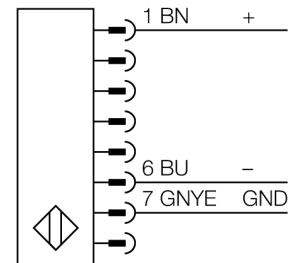

人身安全，光幕
发射器
SLPE25-1250

- 人身安全等级4级, 请参考 EN ISO 13849-1:2008
- 4级 依据IEC 61496-1,-2
- SIL 3 符合IEC 61508
- 电气连接通过RDLP-8打开终端或DELPE-8带8针M12针头接插件
- 防护等级IP65
- 扁平外壳无盲区
- 通过DIP开关可调扫描码
- 工作电压:24 VDC \pm 15 %
- 分辨率25mm
- 扫描区域1250 mm (L1)

型号	SLPE25-1250
货号	3083663
工作模式	反光板
发光模式	IR
波长	850 nm
Optical resolution	25 mm
最大检测范围 [mm]	0...7000 mm
Detection zone height	1250 mm
环境温度	0...+55 °C
工作电压	20...28VDC
漏波纹	< 10 % U_s
无激励电流损耗	\leq 60 mA
空载电流 I_0	\leq 100 mA
短路保护	是
反极性保护	是
响应时间	< 18.5 ms
设计	方型, EZ-Screen LP
尺寸	26x 28x 1248 mm
外壳材料	金属, 铝, 黄
镜头	塑料, 丙烯酸
连接	接插件
防护等级	IP65
工作电压指示	LED指示灯 绿
开关状态指示	2色LED 红

接线图

功能原理

高等级安全光幕式发射端与接收端集成在一起, 无盲区。在同步光电系统中, 配线是多余的。安全开关的输出信号直接与负载继电器相连, (例如: IM-TA9A) 能直接关闭设备运转。双通道开关输出设备, 双中央处理器, 完全符合人身安全防护标准ISO 13849-1。

附件

型号	货号		尺寸图
LPA-MBK-11	3082841	安装支架，保护帽，14ga不锈钢，黑色，360°可旋转，包含2 pcs 螺母	
LPA-MBK-12	3082842	安装支架，侧面安装，14ga不锈钢，黑色，+10°/-30°可旋转，包含1 pcs 螺母	
LPA-MBK-20	3082853	安装支架，墙面安装，12ga不锈钢，黑色，兼容LPA-MBK-11，包含1 pcs 螺母	
LPA-MBK-22	3082844	安装支架，墙面安装，14ga不锈钢，黑色，兼容LPA-MBK-11，包含2 pcs 螺母	