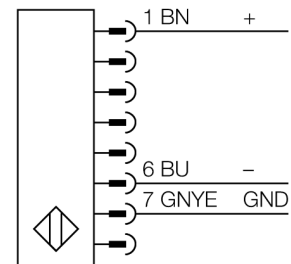

**Lichtgordijn voor personenbeveiliging
zender
SLPE25-1530**

- personenbeschermingsgraad Cat 4 PL e volgens EN ISO 13849-1:2008
- type 4 volgens IEC 61496-1,-2
- SIL 3 volgens IEC 61508
- elektrische aansluiting met connector-type RDLP-8 met open einde of DEL-PE-8 met M12x1 connector, 8-polig
- beschermingsgraad IP65
- vlakke behuizing zonder dode zone
- instelling van de scan code via DIP-schakelaar
- bedrijfsspanning: 24 VDC ± 15 %
- resolutie 25 mm
- bewakingshoogte 1530 mm (L1)

Type	SLPE25-1530
Ident no.	3083665
Systeemuitvoering	lichtgordijn
Lichtsoort	IR
Golfengte	850 nm
Optische resolutie	25 mm
Reikwijdte	0...7000mm
Hoogte bewakingsveld	1530 mm
Omgevingstemperatuur	0...+55 °C
Bedrijfsspanning U_s	20...28 VDC
Restriempelspanning	< 10 % U _s
Stroomopname niet-bedempt	≤ 60 mA
Eigen stroomopname I _o	≤ 100 mA
Kortsluitbeveiliging	ja
Ompoolbeveiliging	ja
Aanspreektijd	< 21 ms
Bouwvorm	rechthoekig, EZ-Screen LP
Afmetingen	26 x 28 x 1528 mm
Materiaal behuizing	metaal, AL, geel
Lens	kunststof, acryl
Aansluiting	male
Beschermingsgraad	IP65
Bedrijfsspanningsindicatie	LEDgroen
Schakeltoestandsindicatie	2-kleuren-LEDrood

Aansluitschema

Functieprincipe

Het lichtgordijn voor personenbeveiliging met hoge resolutie zonder dode zone bestaat uit een zender en ontvanger. Aangezien het systeem optisch gesynchroniseerd wordt, is er geen bedrading tussen de zender en ontvanger vereist. De veiligheidsschakeluitgangen van de ontvanger worden direct met een lastrelais (b.v. IM-T9A) verbonden en doen de gevaarlijke machinecyclus onmiddellijk stoppen. Via de tweekanale bewaking van het schakelapparaat en de diversitair redundante opbouw, waarbij twee processoren een wederzijdse controle tot stand brengen, wordt aan de personenbeveiligingscategorie PLe volgens ISO 13849-1 voldaan.