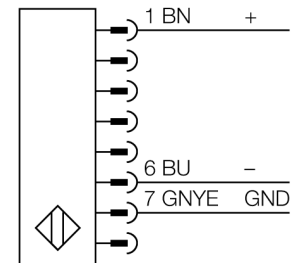

型号	SLPE25-1530
货号	3083665
工作模式	反光板
发光模式	IR
波长	850 nm
Optical resolution	25 mm
最大检测范围 [mm]	0...7000 mm
Detection zone height	1530 mm
环境温度	0...+55 °C
工作电压	20...28VDC
漏波纹	< 10 % $U_s$
无激励电流损耗	$\leq$ 60 mA
空载电流 $I_0$	$\leq$ 100 mA
短路保护	是
反极性保护	是
响应时间	< 21 ms
设计	方型, EZ-Screen LP
尺寸	26x 28x 1528 mm
外壳材料	金属, 铝, 黄
镜头	塑料, 丙烯酸
连接	接插件
防护等级	IP65
工作电压指示	LED指示灯 绿
开关状态指示	2色LED 红

接线图

功能原理

高等级安全光幕式发射端与接收端集成在一起, 无盲区。在同步光电系统中, 配线是多余的。安全开关的输出信号直接与负载继电器相连, (例如: IM-TA9A) 能直接关闭设备运转。双通道开关输出设备, 双中央处理器, 完全符合人身安全防护标准ISO 13849-1。

附件

型号	货号		尺寸图
LPA-MBK-11	3082841	安装支架，保护帽，14ga不锈钢，黑色，360°可旋转，包含2 pcs 螺母	
LPA-MBK-12	3082842	安装支架，侧面安装，14ga不锈钢，黑色，+10°/-30°可旋转，包含1 pcs 螺母	
LPA-MBK-20	3082853	安装支架，墙面安装，12ga不锈钢，黑色，兼容LPA-MBK-11，包含1 pcs 螺母	
LPA-MBK-22	3082844	安装支架，墙面安装，14ga不锈钢，黑色，兼容LPA-MBK-11，包含2 pcs 螺母	

Wiring accessories

型号	货号		尺寸图
RDLP-815D	3080792	连接电缆，PVC，黄色，长度：4.57 m，RD线缆直接连接到光幕	
RDLP-825D	3080793	连接电缆，PVC，黄色，长度：7.62 m，RD线缆直接连接到光幕	
RDLP-850D	3080794	连接电缆，PVC，黄色，长度：15.2 m，RD线缆直接连接到光幕	
RDLP-875D	3080795	连接电缆，PVC，黄色，长度：22.9 m，RD线缆直接连接到光幕	
DELPE-81D	3080811	连接电缆，PVC，黄色，长度：0.31m，带8针M12针头接插件RD线缆	
DELPE-83D	3080812	连接电缆，PVC，黄色，长度：0.91 m，带8针M12针头接插件RD线缆	
DELPE-88D	3080813	连接电缆，PVC，黄色，长度：2.44 m，带8针M12针头接插件RD线缆	
DELPE-815D	3080814	连接电缆，PVC，黄色，长度：4.57 m，带8针M12针头接插件RD线缆	
DELPE-825D	3080815	连接电缆，PVC，黄色，长度：7.62 m，带8针M12针头接插件RD线缆	
DELPE-850D	3080816	连接电缆，PVC，黄色，长度：15.2 m，带8针M12针头接插件RD线缆	
DELPE-875D	3080817	连接电缆，PVC，黄色，长度：22.9 m，带8针M12针头接插件RD线缆	
DELPE-8100D	3080818	连接电缆，PVC，黄色，长度：30.5 m，带8针M12针头接插件RD线缆	
CSB-M1280M1280	3075375	Y型，PVC，黄色，8针带2 x 0.3 m线缆，PVC，黄色，孔头，M12 x 1，8针	
CSB-M1281M1281	3073252	Y型，PVC，黄色，长度：0.3 m 针头，M12 x 1，8针带2 x 0.3 m线缆，PVC，黄色，孔头，M12 x 1，8针	
CSB-M1288M1281	3073253	Y型，PVC，黄色，长度：2.5 m 针头，M12 x 1，8针带2 x 0.3 m线缆，PVC，黄色，孔头，M12 x 1，8针	
CSB-M12815M1281	3073254	Y型，PVC，黄色，长度：4.6 m 针头，M12 x 1，8针带2 x 0.3 m线缆，PVC，黄色，孔头，M12 x 1，8针	
CSB-M12825M1281	3073255	Y型，PVC，黄色，长度：7.6 m 针头，M12 x 1，8针带2 x 0.3 m线缆，PVC，黄色，孔头，M12 x 1，8针	