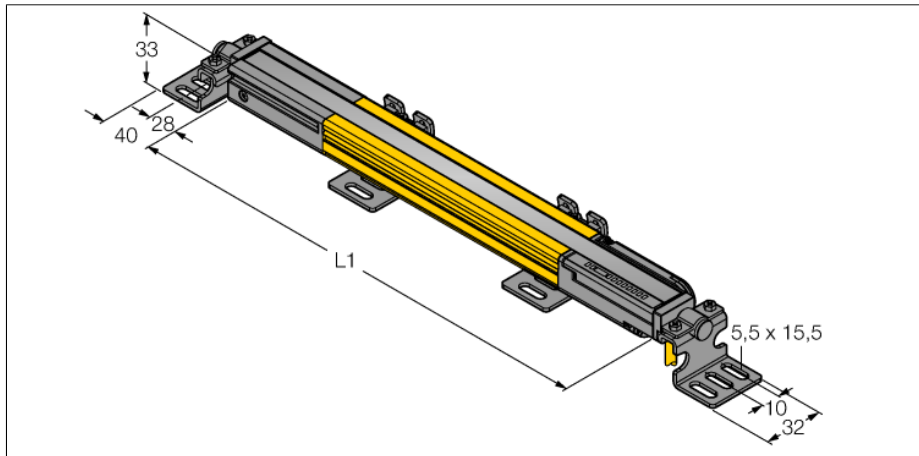

人身安全，光幕
发射器
SLPE25-1670

- 人身安全等级4级, 请参考 EN ISO 13849-1:2008
- 4级 依据IEC 61496-1,-2
- SIL 3 符合IEC 61508
- 电气连接通过RDLP-8打开终端或DELPE-8带8针M12针头接插件
- 防护等级IP65
- 扁平外壳无盲区
- 通过DIP开关可调扫描码
- 工作电压:24 VDC \pm 15 %
- 分辨率25mm
- 扫描区域1670 mm (L1)

型号	SLPE25-1670
货号	3083666
工作模式	反光板
发光模式	IR
波长	850 nm
Optical resolution	25 mm
最大检测范围 [mm]	0...7000 mm
Detection zone height	1670 mm
环境温度	0...+55 °C
工作电压	20...28VDC
漏波纹	< 10 % U_s
无激励电流损耗	\leq 60 mA
空载电流 I_0	\leq 100 mA
短路保护	是
反极性保护	是
响应时间	< 22.5 ms
设计	方型, EZ-Screen LP
尺寸	26x 28x 1667 mm
外壳材料	金属, 铝, 黄
镜头	塑料, 丙烯酸
连接	接插件
防护等级	IP65
工作电压指示	LED指示灯 绿
开关状态指示	2色LED 红

接线图

功能原理

高等级安全光幕式发射端与接收端集成在一起, 无盲区。在同步光电系统中, 配线是多余的。安全开关的输出信号直接与负载继电器相连, (例如: IM-TA9A) 能直接关闭设备运转。双通道开关输出设备, 双中央处理器, 完全符合人身安全防护标准ISO 13849-1。

附件

型号	货号		尺寸图
LPA-MBK-11	3082841	安装支架，保护帽，14ga不锈钢，黑色，360°可旋转，包含2 pcs 螺母	
LPA-MBK-12	3082842	安装支架，侧面安装，14ga不锈钢，黑色，+10°/-30°可旋转，包含1 pcs 螺母	
LPA-MBK-20	3082853	安装支架，墙面安装，12ga不锈钢，黑色，兼容LPA-MBK-11，包含1 pcs 螺母	
LPA-MBK-22	3082844	安装支架，墙面安装，14ga不锈钢，黑色，兼容LPA-MBK-11，包含2 pcs 螺母	