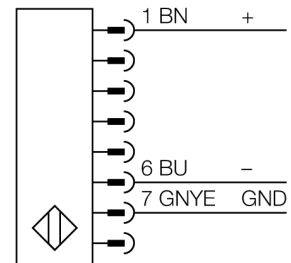

人身安全，光幕
发射器
SLPE25-1670

- 人身安全等级4级, 请参考 EN ISO 13849-1:2008
- 4级 依据IEC 61496-1,-2
- SIL 3 符合IEC 61508
- 电气连接通过RDLP-8打开终端或DELPE-8带8针M12针头接插件
- 防护等级IP65
- 扁平外壳无盲区
- 通过DIP开关可调扫描码
- 工作电压:24 VDC \pm 15 %
- 分辨率25mm
- 扫描区域1670 mm (L1)

型号	SLPE25-1670
货号	3083666
工作模式	反光板
发光模式	IR
波长	850 nm
Optical resolution	25 mm
最大检测范围 [mm]	0...7000 mm
Detection zone height	1670 mm
环境温度	0...+55 °C
工作电压	20...28VDC
漏波纹	< 10 % U_s
无激励电流损耗	\leq 60 mA
空载电流 I_0	\leq 100 mA
短路保护	是
反极性保护	是
响应时间	< 22.5 ms
设计	方型, EZ-Screen LP
尺寸	26x 28x 1667 mm
外壳材料	金属, 铝, 黄
镜头	塑料, 丙烯酸
连接	接插件
防护等级	IP65
工作电压指示	LED指示灯 绿
开关状态指示	2色LED 红

接线图

功能原理

高等级安全光幕式发射端与接收端集成在一起, 无盲区。在同步光电系统中, 配线是多余的。安全开关的输出信号直接与负载继电器相连, (例如: IM-TA9A) 能直接关闭设备运转。双通道开关输出设备, 双中央处理器, 完全符合人身安全防护标准ISO 13849-1。

附件

型号	货号		尺寸图
LPA-MBK-11	3082841	安装支架，保护帽，14ga不锈钢，黑色，360°可旋转，包含2 pcs 螺母	
LPA-MBK-12	3082842	安装支架，侧面安装，14ga不锈钢，黑色，+10°/-30°可旋转，包含1 pcs 螺母	
LPA-MBK-20	3082853	安装支架，墙面安装，12ga不锈钢，黑色，兼容LPA-MBK-11，包含1 pcs 螺母	
LPA-MBK-22	3082844	安装支架，墙面安装，14ga不锈钢，黑色，兼容LPA-MBK-11，包含2 pcs 螺母	