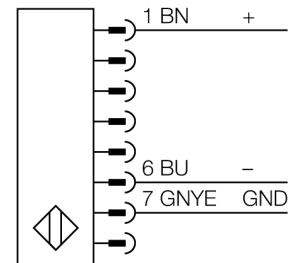

人身安全，光幕
发射器
SLPE25-1810

- 人身安全 等级4级, 请参考 EN ISO 13849-1:2008
- 4级 依据IEC 61496-1,-2
- SIL 3 符合IEC 61508
- 电气连接通过RDLP-8打开终端或DELPE-8带8针M12针头接插件
- 防护等级IP65
- 扁平外壳无盲区
- 通过DIP开关可调扫描码
- 工作电压:24 VDC \pm 15 %
- 分辨率25mm
- 扫描区域1810 mm (L1)

型号	SLPE25-1810
货号	3083667
工作模式	反光板
发光模式	IR
波长	850 nm
Optical resolution	25 mm
最大检测范围 [mm]	0...7000 mm
Detection zone height	1810 mm
环境温度	0...+55 °C
工作电压	20...28VDC
漏波纹	< 10 % U_s
无激励电流损耗	\leq 60 mA
空载电流 I_0	\leq 100 mA
短路保护	是
反极性保护	是
响应时间	< 24 ms
设计	方型, EZ-Screen LP
尺寸	26x 28x 1807 mm
外壳材料	金属, 铝, 黄
镜头	塑料, 丙烯酸
连接	接插件
防护等级	IP65
工作电压指示	LED指示灯 绿
开关状态指示	2色LED 红

接线图

功能原理

高等级安全光幕式发射端与接收端集成在一起, 无盲区。在同步光电系统中, 配线是多余的。安全开关的输出信号直接与负载继电器相连, (例如: IM-TA9A) 能直接关闭设备运转。双通道开关输出设备, 双中央处理器, 完全符合人身安全防护标准ISO 13849-1。

附件

型号	货号		尺寸图
LPA-MBK-11	3082841	安装支架，保护帽，14ga不锈钢，黑色，360°可旋转，包含2 pcs 螺母	
LPA-MBK-12	3082842	安装支架，侧面安装，14ga不锈钢，黑色，+10°/-30°可旋转，包含1 pcs 螺母	
LPA-MBK-20	3082853	安装支架，墙面安装，12ga不锈钢，黑色，兼容LPA-MBK-11，包含1 pcs 螺母	
LPA-MBK-22	3082844	安装支架，墙面安装，14ga不锈钢，黑色，兼容LPA-MBK-11，包含2 pcs 螺母	