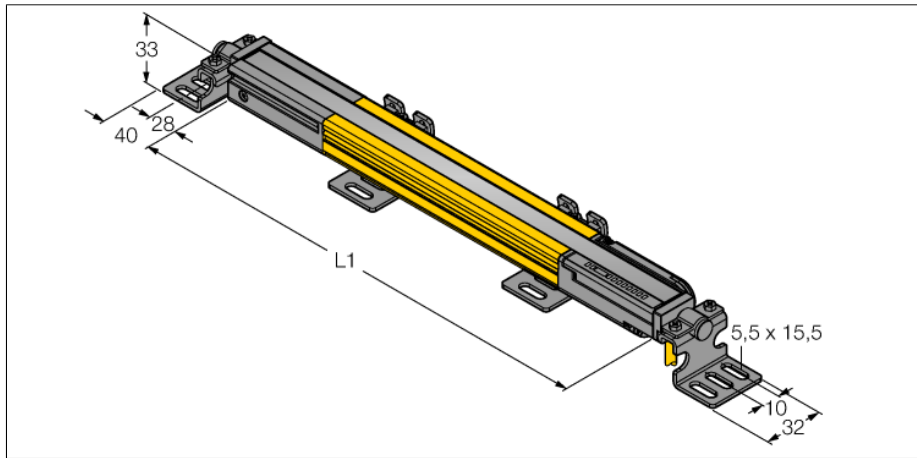

人身安全，光幕  
接收器  
SLPR25-270

- 人身安全 等级4级, 请参考 EN ISO 13849-1:2008
- 4级 依据IEC 61496-1,-2
- SIL 3 符合IEC 61508
- 电气连接通过RDLP-8打开终端或DELPE-8带8针M12针头接插件
- 防护等级IP65
- 扁平外壳无盲区
- 通过DIP开关调节
- 分辨率会降低
- 防水功能
- 工作电压:24 VDC ± 15 %
- 分辨率25mm
- 扫描区域270 mm (L1)

型号	SLPR25-270
货号	3083668
工作模式	反光板
Optical resolution	25 mm
最大检测范围 [mm]	0...7000 mm
Detection zone height	270 mm
环境温度	0...+55 °C
工作电压	20...28VDC
漏波纹	< 10 % U <sub>s</sub>
无激励电流损耗	≤ 150 mA
空载电流 I <sub>0</sub>	≤ 275 mA
短路保护	是
反极性保护	是
输出性能	2路常闭, 双路PNP输出
电流输出	0...500mA
响应时间	< 8 ms
设计	方型, EZ-Screen LP
尺寸	26x 28x 270 mm
外壳材料	金属, 铝, 黄
镜头	塑料, 丙烯酸
连接	接插件
防护等级	IP65
工作电压指示	LED指示灯 绿
开关状态指示	2色LED 红

接线图

功能原理

高等级安全光幕式发射端与接收端集成在一起, 无盲区。在同步光电系统中, 配线是多余的。安全开关的输出信号直接与负载继电器相连, (例如:IM-TA9A)能直接关闭设备运转。双通道开关输出设备, 双中央处理器, 完全符合人身安全防护标准ISO 13849-1。

附件

型号	货号		尺寸图
LPA-MBK-11	3082841	安装支架，保护帽，14ga不锈钢，黑色，360°可旋转，包含2 pcs 螺母	
LPA-MBK-12	3082842	安装支架，侧面安装，14ga不锈钢，黑色，+10°/-30°可旋转，包含1 pcs 螺母	
LPA-MBK-20	3082853	安装支架，墙面安装，12ga不锈钢，黑色，兼容LPA-MBK-11，包含1 pcs 螺母	
LPA-MBK-22	3082844	安装支架，墙面安装，14ga不锈钢，黑色，兼容LPA-MBK-11，包含2 pcs 螺母	