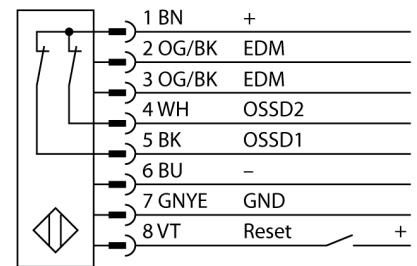

人身安全，光幕  
接收器  
SLPR25-270

- 人身安全 等级4级, 请参考 EN ISO 13849-1:2008
- 4级 依据IEC 61496-1,-2
- SIL 3 符合IEC 61508
- 电气连接通过RDLP-8打开终端或DELPE-8带8针M12针头接插件
- 防护等级IP65
- 扁平外壳无盲区
- 通过DIP开关调节
- 分辨率会降低
- 防水功能
- 工作电压:24 VDC ± 15 %
- 分辨率25mm
- 扫描区域270 mm (L1)

型号	SLPR25-270
货号	3083668
工作模式	反光板
Optical resolution	25 mm
最大检测范围 [mm]	0...7000 mm
Detection zone height	270 mm
环境温度	0...+55 °C
工作电压	20...28VDC
漏波纹	< 10 % U <sub>s</sub>
无激励电流损耗	≤ 150 mA
空载电流 I <sub>0</sub>	≤ 275 mA
短路保护	是
反极性保护	是
输出性能	2路常闭, 双路PNP输出
电流输出	0...500mA
响应时间	< 8 ms
设计	方型, EZ-Screen LP
尺寸	26x 28x 270 mm
外壳材料	金属, 铝, 黄
镜头	塑料, 丙烯酸
连接	接插件
防护等级	IP65
工作电压指示	LED指示灯 绿
开关状态指示	2色LED 红

接线图

功能原理

高等级安全光幕式发射端与接收端集成在一起, 无盲区。在同步光电系统中, 配线是多余的。安全开关的输出信号直接与负载继电器相连, (例如:IM-TA9A)能直接关闭设备运转。双通道开关输出设备, 双中央处理器, 完全符合人身安全防护标准ISO 13849-1。

附件

型号	货号		尺寸图
LPA-MBK-11	3082841	安装支架，保护帽，14ga不锈钢，黑色，360°可旋转，包含2 pcs 螺母	
LPA-MBK-12	3082842	安装支架，侧面安装，14ga不锈钢，黑色，+10°/-30°可旋转，包含1 pcs 螺母	
LPA-MBK-20	3082853	安装支架，墙面安装，12ga不锈钢，黑色，兼容LPA-MBK-11，包含1 pcs 螺母	
LPA-MBK-22	3082844	安装支架，墙面安装，14ga不锈钢，黑色，兼容LPA-MBK-11，包含2 pcs 螺母	