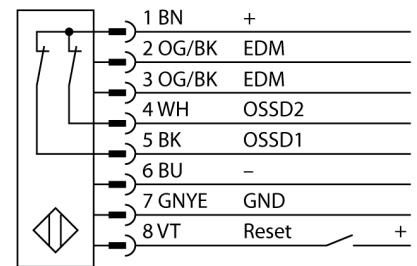

人身安全，光幕
接收器
SLPR25-410

- 人身安全 等级4级, 请参考 EN ISO 13849-1:2008
- 4级 依据IEC 61496-1,-2
- SIL 3 符合IEC 61508
- 电气连接通过RDLP-8打开终端或DELPE-8带8针M12针头接插件
- 防护等级IP65
- 扁平外壳无盲区
- 通过DIP开关调节
- 分辨率会降低
- 防水功能
- 工作电压:24 VDC ± 15 %
- 分辨率25mm
- 扫描区域410 mm (L1)

型号	SLPR25-410
货号	3083669
工作模式	反光板
Optical resolution	25 mm
最大检测范围 [mm]	0...7000 mm
Detection zone height	410 mm
环境温度	0...+55 °C
工作电压	20...28VDC
漏波纹	< 10 % U _s
无激励电流损耗	≤ 150 mA
空载电流 I ₀	≤ 275 mA
短路保护	是
反极性保护	是
输出性能	2路常闭, 双路PNP输出
电流输出	0...500mA
响应时间	< 9.5 ms
设计	方型, EZ-Screen LP
尺寸	26x 28x 410 mm
外壳材料	金属, 铝, 黄
镜头	塑料, 丙烯酸
连接	接插件
防护等级	IP65
工作电压指示	LED指示灯 绿
开关状态指示	2色LED 红

接线图

功能原理

高等级安全光幕式发射端与接收端集成在一起, 无盲区。在同步光电系统中, 配线是多余的。安全开关的输出信号直接与负载继电器相连, (例如:IM-TA9A)能直接关闭设备运转。双通道开关输出设备, 双中央处理器, 完全符合人身安全防护标准ISO 13849-1。

附件

型号	货号		尺寸图
LPA-MBK-11	3082841	安装支架，保护帽，14ga不锈钢，黑色，360°可旋转，包含2 pcs 螺母	
LPA-MBK-12	3082842	安装支架，侧面安装，14ga不锈钢，黑色，+10°/-30°可旋转，包含1 pcs 螺母	
LPA-MBK-20	3082853	安装支架，墙面安装，12ga不锈钢，黑色，兼容LPA-MBK-11，包含1 pcs 螺母	
LPA-MBK-22	3082844	安装支架，墙面安装，14ga不锈钢，黑色，兼容LPA-MBK-11，包含2 pcs 螺母	