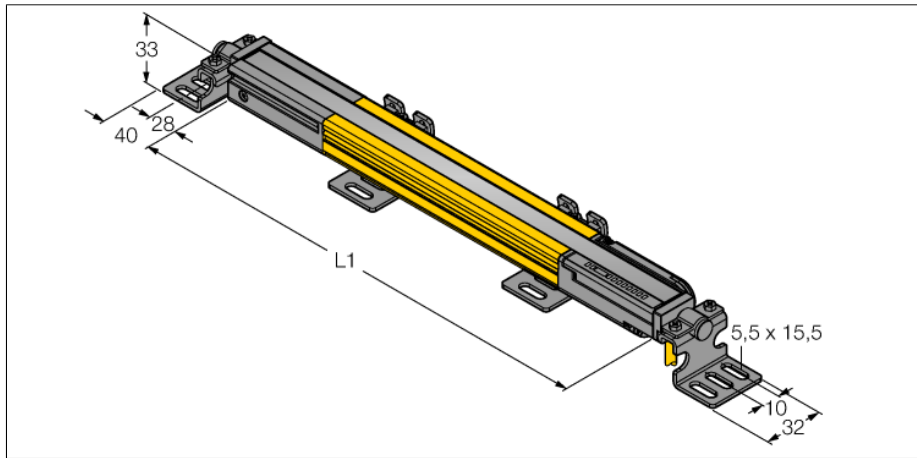

人身安全，光幕
接收器
SLPR25-410

- 人身安全 等级4级, 请参考 EN ISO 13849-1:2008
- 4级 依据IEC 61496-1,-2
- SIL 3 符合IEC 61508
- 电气连接通过RDLP-8打开终端或DELPE-8带8针M12针头接插件
- 防护等级IP65
- 扁平外壳无盲区
- 通过DIP开关调节
- 分辨率会降低
- 防水功能
- 工作电压:24 VDC ± 15 %
- 分辨率25mm
- 扫描区域410 mm (L1)

型号	SLPR25-410
货号	3083669
工作模式	反光板
Optical resolution	25 mm
最大检测范围 [mm]	0...7000 mm
Detection zone height	410 mm
环境温度	0...+55 °C
工作电压	20...28VDC
漏波纹	< 10 % U _s
无激励电流损耗	≤ 150 mA
空载电流 I ₀	≤ 275 mA
短路保护	是
反极性保护	是
输出性能	2路常闭, 双路PNP输出
电流输出	0...500mA
响应时间	< 9.5 ms
设计	方型, EZ-Screen LP
尺寸	26x 28x 410 mm
外壳材料	金属, 铝, 黄
镜头	塑料, 丙烯酸
连接	接插件
防护等级	IP65
工作电压指示	LED指示灯 绿
开关状态指示	2色LED 红

接线图

功能原理

高等级安全光幕式发射端与接收端集成在一起, 无盲区。在同步光电系统中, 配线是多余的。安全开关的输出信号直接与负载继电器相连, (例如:IM-TA9A)能直接关闭设备运转。双通道开关输出设备, 双中央处理器, 完全符合人身安全防护标准ISO 13849-1。

附件

型号	货号		尺寸图
LPA-MBK-11	3082841	安装支架，保护帽，14ga不锈钢，黑色，360°可旋转，包含2 pcs 螺母	
LPA-MBK-12	3082842	安装支架，侧面安装，14ga不锈钢，黑色，+10°/-30°可旋转，包含1 pcs 螺母	
LPA-MBK-20	3082853	安装支架，墙面安装，12ga不锈钢，黑色，兼容LPA-MBK-11，包含1 pcs 螺母	
LPA-MBK-22	3082844	安装支架，墙面安装，14ga不锈钢，黑色，兼容LPA-MBK-11，包含2 pcs 螺母	