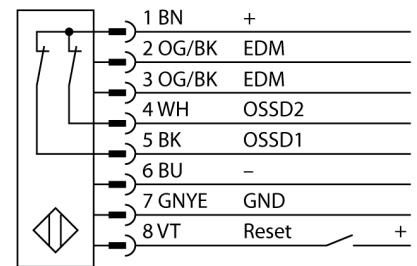

人身安全，光幕
接收器
SLPR25-550

- 人身安全 等级4级, 请参考 EN ISO 13849-1:2008
- 4级 依据IEC 61496-1,-2
- SIL 3 符合IEC 61508
- 电气连接通过RDLP-8打开终端或DELPE-8带8针M12针头接插件
- 防护等级IP65
- 扁平外壳无盲区
- 通过DIP开关调节
- 分辨率会降低
- 防水功能
- 工作电压:24 VDC ± 15 %
- 分辨率25mm
- 扫描区域550 mm (L1)

型号	SLPR25-550
货号	3083670
工作模式	反光板
Optical resolution	25 mm
最大检测范围 [mm]	0...7000 mm
Detection zone height	550 mm
环境温度	0...+55 °C
工作电压	20...28VDC
漏波纹	< 10 % U _s
无激励电流损耗	≤ 150 mA
空载电流 I ₀	≤ 275 mA
短路保护	是
反极性保护	是
输出性能	2路常闭, 双路PNP输出
电流输出	0...500mA
响应时间	< 11 ms
设计	方型, EZ-Screen LP
尺寸	26x 28x 549 mm
外壳材料	金属, 铝, 黄
镜头	塑料, 丙烯酸
连接	接插件
防护等级	IP65
工作电压指示	LED指示灯 绿
开关状态指示	2色LED 红

接线图

功能原理

高等级安全光幕式发射端与接收端集成在一起, 无盲区。在同步光电系统中, 配线是多余的。安全开关的输出信号直接与负载继电器相连, (例如:IM-TA9A)能直接关闭设备运转。双通道开关输出设备, 双中央处理器, 完全符合人身安全防护标准ISO 13849-1。

附件

型号	货号		尺寸图
LPA-MBK-11	3082841	安装支架，保护帽，14ga不锈钢，黑色，360°可旋转，包含2 pcs 螺母	
LPA-MBK-12	3082842	安装支架，侧面安装，14ga不锈钢，黑色，+10°/-30°可旋转，包含1 pcs 螺母	
LPA-MBK-20	3082853	安装支架，墙面安装，12ga不锈钢，黑色，兼容LPA-MBK-11，包含1 pcs 螺母	
LPA-MBK-22	3082844	安装支架，墙面安装，14ga不锈钢，黑色，兼容LPA-MBK-11，包含2 pcs 螺母	