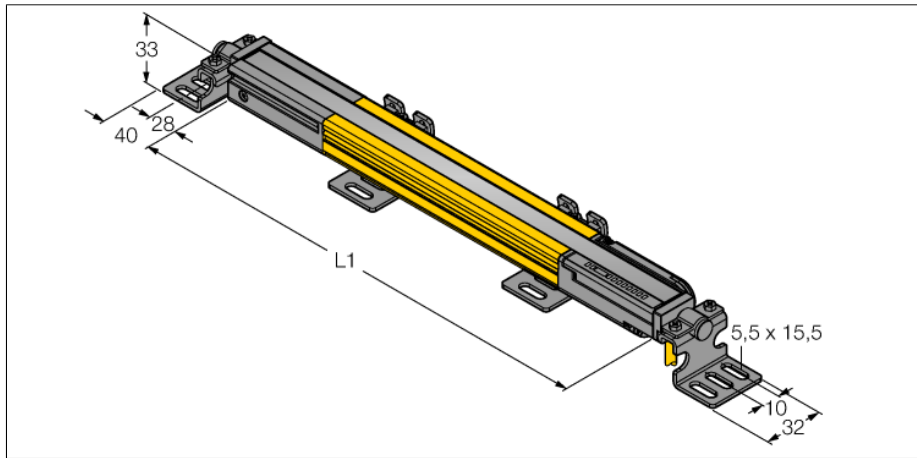

人身安全，光幕
接收器
SLPR25-550

- 人身安全 等级4级, 请参考 EN ISO 13849-1:2008
- 4级 依据IEC 61496-1,-2
- SIL 3 符合IEC 61508
- 电气连接通过RDLP-8打开终端或DELPE-8带8针M12针头接插件
- 防护等级IP65
- 扁平外壳无盲区
- 通过DIP开关调节
- 分辨率会降低
- 防水功能
- 工作电压:24 VDC ± 15 %
- 分辨率25mm
- 扫描区域550 mm (L1)

型号	SLPR25-550
货号	3083670
工作模式	反光板
Optical resolution	25 mm
最大检测范围 [mm]	0...7000 mm
Detection zone height	550 mm
环境温度	0...+55 °C
工作电压	20...28VDC
漏波纹	< 10 % U _s
无激励电流损耗	≤ 150 mA
空载电流 I ₀	≤ 275 mA
短路保护	是
反极性保护	是
输出性能	2路常闭, 双路PNP输出
电流输出	0...500mA
响应时间	< 11 ms
设计	方型, EZ-Screen LP
尺寸	26x 28x 549 mm
外壳材料	金属, 铝, 黄
镜头	塑料, 丙烯酸
连接	接插件
防护等级	IP65
工作电压指示	LED指示灯 绿
开关状态指示	2色LED 红

接线图

功能原理

高等级安全光幕式发射端与接收端集成在一起, 无盲区。在同步光电系统中, 配线是多余的。安全开关的输出信号直接与负载继电器相连, (例如:IM-TA9A)能直接关闭设备运转。双通道开关输出设备, 双中央处理器, 完全符合人身安全防护标准ISO 13849-1。

附件

型号	货号		尺寸图
LPA-MBK-11	3082841	安装支架，保护帽，14ga不锈钢，黑色，360°可旋转，包含2 pcs 螺母	
LPA-MBK-12	3082842	安装支架，侧面安装，14ga不锈钢，黑色，+10°/-30°可旋转，包含1 pcs 螺母	
LPA-MBK-20	3082853	安装支架，墙面安装，12ga不锈钢，黑色，兼容LPA-MBK-11，包含1 pcs 螺母	
LPA-MBK-22	3082844	安装支架，墙面安装，14ga不锈钢，黑色，兼容LPA-MBK-11，包含2 pcs 螺母	