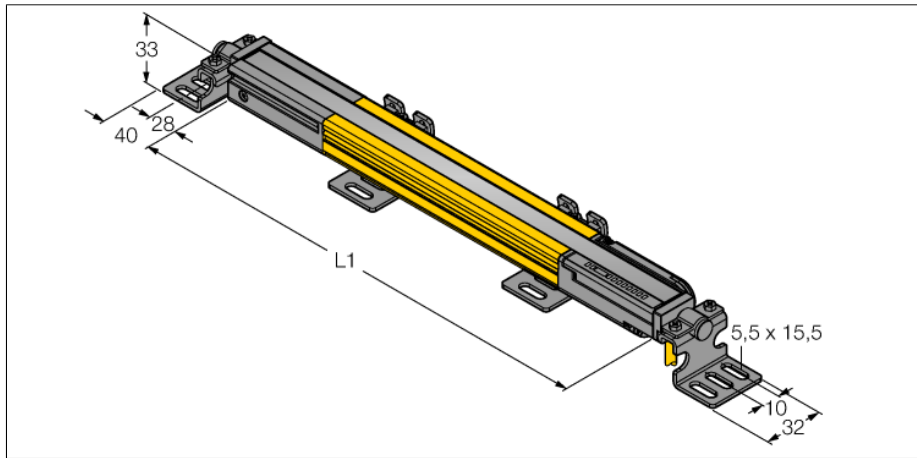

人身安全，光幕
接收器
SLPR25-690

- 人身安全 等级4级, 请参考 EN ISO 13849-1:2008
- 4级 依据IEC 61496-1,-2
- SIL 3 符合IEC 61508
- 电气连接通过RDLP-8打开终端或DELPE-8带8针M12针头接插件
- 防护等级IP65
- 扁平外壳无盲区
- 通过DIP开关调节
- 分辨率会降低
- 防水功能
- 工作电压:24 VDC ± 15 %
- 分辨率25mm
- 扫描区域690 mm (L1)

型号	SLPR25-690
货号	3083671
工作模式	反光板
Optical resolution	25 mm
最大检测范围 [mm]	0...7000 mm
Detection zone height	690 mm
环境温度	0...+55 °C
工作电压	20...28VDC
漏波纹	< 10 % U _s
无激励电流损耗	≤ 150 mA
空载电流 I ₀	≤ 275 mA
短路保护	是
反极性保护	是
输出性能	2路常闭, 双路PNP输出
电流输出	0...500mA
响应时间	< 12.5 ms
设计	方型, EZ-Screen LP
尺寸	26x 28x 689 mm
外壳材料	金属, 铝, 黄
镜头	塑料, 丙烯酸
连接	接插件
防护等级	IP65
工作电压指示	LED指示灯 绿
开关状态指示	2色LED 红

接线图

功能原理

高等级安全光幕式发射端与接收端集成在一起, 无盲区。在同步光电系统中, 配线是多余的。安全开关的输出信号直接与负载继电器相连, (例如:IM-TA9A)能直接关闭设备运转。双通道开关输出设备, 双中央处理器, 完全符合人身安全防护标准ISO 13849-1。

附件

型号	货号		尺寸图
LPA-MBK-11	3082841	安装支架，保护帽，14ga不锈钢，黑色，360°可旋转，包含2 pcs 螺母	
LPA-MBK-12	3082842	安装支架，侧面安装，14ga不锈钢，黑色，+10°/-30°可旋转，包含1 pcs 螺母	
LPA-MBK-20	3082853	安装支架，墙面安装，12ga不锈钢，黑色，兼容LPA-MBK-11，包含1 pcs 螺母	
LPA-MBK-22	3082844	安装支架，墙面安装，14ga不锈钢，黑色，兼容LPA-MBK-11，包含2 pcs 螺母	