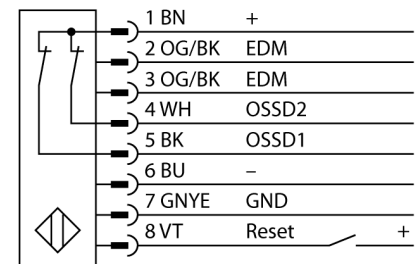

<b>Type</b>	SLPR25-830
Ident no.	3083672

<b>Systeemuitvoering</b>	lichtgordijn
Optische resolutie	25 mm
Reikwijdte	0...7000mm
Hoogte bewakingsveld	830 mm
Omgevingstemperatuur	0...+55 °C

<b>Bedrijfsspanning</b> $U_s$	20...28 VDC
Restriempspanning	< 10 % $U_s$
Stroomopname niet-bedempt	$\leq$ 150 mA
Eigen stroomopname $I_s$	$\leq$ 275 mA
Kortsluitbeveiliging	ja
Ompoolbeveiliging	ja
Uitgangsfunctie	2x N.C., 2 x PNP
Stroomuitgang	0...500mA
Aanspreektijd	< 14 ms

<b>Bouwvorm</b>	rechthoekig, EZ-Screen LP
Afmetingen	26 x 28 x 829 mm
Materiaal behuizing	metaal, AL, geel
Lens	kunststof, acryl
Aansluiting	male
Beschermingsgraad	IP65

<b>Bedrijfsspanningsindicatie</b>	LEDgroen
Schakeltoestandsindicatie	2-kleuren-LEDrood

## Aansluitschema

## Functieprincipe

Het lichtgordijn voor personenbeveiliging met hoge resolutie zonder dode zone bestaat uit een zender en ontvanger. Aangezien het systeem optisch gesynchroniseerd wordt, is er geen bedrading tussen de zender en ontvanger vereist. De veiligheidsschakeluitgangen van de ontvanger worden direct met een lastrelais (b.v. IM-T9A) verbonden en doen de gevaarlijke machinecyclus onmiddellijk stoppen. Via de tweekanale bewaking van het schakelapparaat en de diversitair redundante opbouw, waarbij twee processoren een wederzijdse controle tot stand brengen, wordt aan de personenbeveiligingscategorie PLe volgens ISO 13849-1 voldaan.