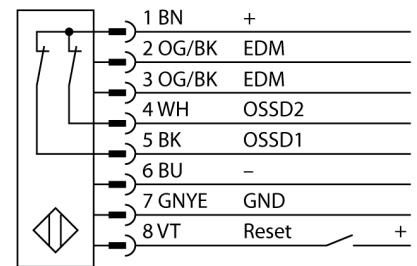

人身安全，光幕  
接收器  
SLPR25-830

**TURCK**

Industrial  
Automation

- 人身安全 等级4级, 请参考 EN ISO 13849-1:2008
- 4级 依据IEC 61496-1,-2
- SIL 3 符合IEC 61508
- 电气连接通过RDLP-8打开终端或DELPE-8带8针M12针头接插件
- 防护等级IP65
- 扁平外壳无盲区
- 通过DIP开关调节
- 分辨率会降低
- 防水功能
- 工作电压:24 VDC ± 15 %
- 分辨率25mm
- 扫描区域830 mm (L1)

型号	SLPR25-830
货号	3083672
工作模式	反光板
Optical resolution	25 mm
最大检测范围 [mm]	0...7000 mm
Detection zone height	830 mm
环境温度	0...+55 °C
工作电压	20...28VDC
漏波纹	< 10 % U <sub>s</sub>
无激励电流损耗	≤ 150 mA
空载电流 I <sub>0</sub>	≤ 275 mA
短路保护	是
反极性保护	是
输出性能	2路常闭, 双路PNP输出
电流输出	0...500mA
响应时间	< 14 ms
设计	方型, EZ-Screen LP
尺寸	26x 28x 829 mm
外壳材料	金属, 铝, 黄
镜头	塑料, 丙烯酸
连接	接插件
防护等级	IP65
工作电压指示	LED指示灯 绿
开关状态指示	2色LED 红

接线图

功能原理

高等级安全光幕式发射端与接收端集成在一起, 无盲区。在同步光电系统中, 配线是多余的。安全开关的输出信号直接与负载继电器相连, (例如:IM-TA9A)能直接关闭设备运转。双通道开关输出设备, 双中央处理器, 完全符合人身安全防护标准ISO 13849-1。

附件

型号	货号		尺寸图
LPA-MBK-11	3082841	安装支架，保护帽，14ga不锈钢，黑色，360°可旋转，包含2 pcs 螺母	
LPA-MBK-12	3082842	安装支架，侧面安装，14ga不锈钢，黑色，+10°/-30°可旋转，包含1 pcs 螺母	
LPA-MBK-20	3082853	安装支架，墙面安装，12ga不锈钢，黑色，兼容LPA-MBK-11，包含1 pcs 螺母	
LPA-MBK-22	3082844	安装支架，墙面安装，14ga不锈钢，黑色，兼容LPA-MBK-11，包含2 pcs 螺母	