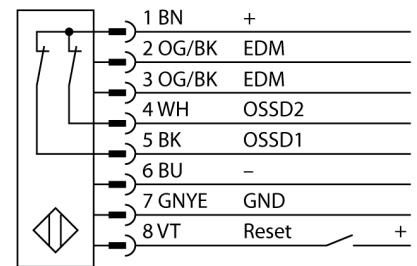

人身安全，光幕
接收器
SLPR25-1530

- 人身安全 等级4级, 请参考 EN ISO 13849-1:2008
- 4级 依据IEC 61496-1,-2
- SIL 3 符合IEC 61508
- 电气连接通过RDLP-8打开终端或DELPE-8带8针M12针头接插件
- 防护等级IP65
- 扁平外壳无盲区
- 通过DIP开关调节
- 分辨率会降低
- 防水功能
- 工作电压:24 VDC ± 15 %
- 分辨率25mm
- 扫描区域1530 mm (L1)

型号	SLPR25-1530
货号	3083677
工作模式	反光板
Optical resolution	25 mm
最大检测范围 [mm]	0...7000 mm
Detection zone height	1530 mm
环境温度	0...+55 °C
工作电压	20...28VDC
漏波纹	< 10 % U _s
无激励电流损耗	≤ 150 mA
空载电流 I ₀	≤ 275 mA
短路保护	是
反极性保护	是
输出性能	2路常闭, 双路PNP输出
电流输出	0...500mA
响应时间	< 21 ms
设计	方型, EZ-Screen LP
尺寸	26x 28x 1528 mm
外壳材料	金属, 铝, 黄
镜头	塑料, 丙烯酸
连接	接插件
防护等级	IP65
工作电压指示	LED指示灯 绿
开关状态指示	2色LED 红

接线图

功能原理

高等级安全光幕式发射端与接收端集成在一起, 无盲区。在同步光电系统中, 配线是多余的。安全开关的输出信号直接与负载继电器相连, (例如:IM-TA9A)能直接关闭设备运转。双通道开关输出设备, 双中央处理器, 完全符合人身安全防护标准ISO 13849-1。

附件

型号	货号		尺寸图
LPA-MBK-11	3082841	安装支架，保护帽，14ga不锈钢，黑色，360°可旋转，包含2 pcs 螺母	
LPA-MBK-12	3082842	安装支架，侧面安装，14ga不锈钢，黑色，+10°/-30°可旋转，包含1 pcs 螺母	
LPA-MBK-20	3082853	安装支架，墙面安装，12ga不锈钢，黑色，兼容LPA-MBK-11，包含1 pcs 螺母	
LPA-MBK-22	3082844	安装支架，墙面安装，14ga不锈钢，黑色，兼容LPA-MBK-11，包含2 pcs 螺母	