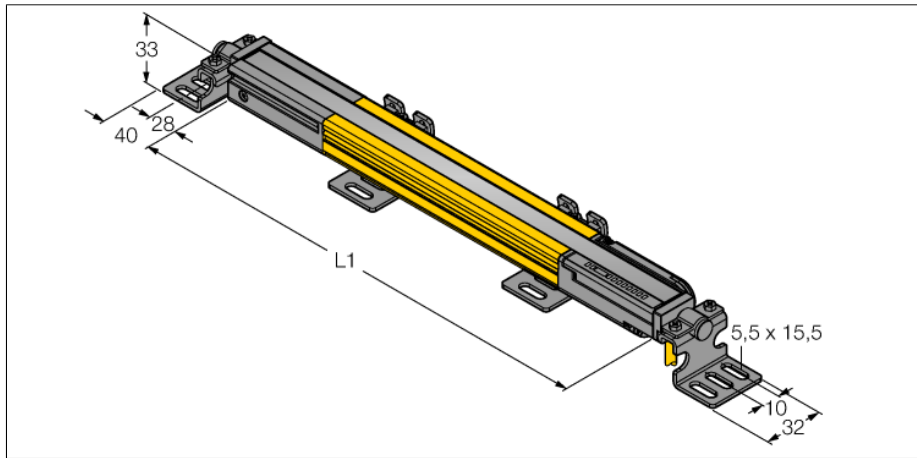

人身安全，光幕
接收器
SLPR25-1530

- 人身安全 等级4级, 请参考 EN ISO 13849-1:2008
- 4级 依据IEC 61496-1,-2
- SIL 3 符合IEC 61508
- 电气连接通过RDLP-8打开终端或DELPE-8带8针M12针头接插件
- 防护等级IP65
- 扁平外壳无盲区
- 通过DIP开关调节
- 分辨率会降低
- 防水功能
- 工作电压:24 VDC ± 15 %
- 分辨率25mm
- 扫描区域1530 mm (L1)

型号	SLPR25-1530
货号	3083677
工作模式	反光板
Optical resolution	25 mm
最大检测范围 [mm]	0...7000 mm
Detection zone height	1530 mm
环境温度	0...+55 °C
工作电压	20...28VDC
漏波纹	< 10 % U _s
无激励电流损耗	≤ 150 mA
空载电流 I ₀	≤ 275 mA
短路保护	是
反极性保护	是
输出性能	2路常闭, 双路PNP输出
电流输出	0...500mA
响应时间	< 21 ms
设计	方型, EZ-Screen LP
尺寸	26x 28x 1528 mm
外壳材料	金属, 铝, 黄
镜头	塑料, 丙烯酸
连接	接插件
防护等级	IP65
工作电压指示	LED指示灯 绿
开关状态指示	2色LED 红

接线图

功能原理

高等级安全光幕式发射端与接收端集成在一起, 无盲区。在同步光电系统中, 配线是多余的。安全开关的输出信号直接与负载继电器相连, (例如:IM-TA9A)能直接关闭设备运转。双通道开关输出设备, 双中央处理器, 完全符合人身安全防护标准ISO 13849-1。

附件

型号	货号		尺寸图
LPA-MBK-11	3082841	安装支架，保护帽，14ga不锈钢，黑色，360°可旋转，包含2 pcs 螺母	
LPA-MBK-12	3082842	安装支架，侧面安装，14ga不锈钢，黑色，+10°/-30°可旋转，包含1 pcs 螺母	
LPA-MBK-20	3082853	安装支架，墙面安装，12ga不锈钢，黑色，兼容LPA-MBK-11，包含1 pcs 螺母	
LPA-MBK-22	3082844	安装支架，墙面安装，14ga不锈钢，黑色，兼容LPA-MBK-11，包含2 pcs 螺母	