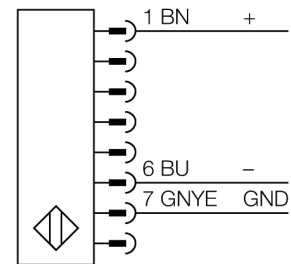

**Lichtgordijn voor personenbeveiliging
zender
in cascade monteerbaar
SLPCE14-410**

- personenbeschermingsgraad Cat 4 PL e volgens EN ISO 13849-1:2008
- type 4 volgens IEC 61496-1,-2
- SIL 3 volgens IEC 61508
- elektrische aansluiting met connector-type RDLP-8 met open einde of DEL-PE-8 met M12x1 connector, 8-polig
- aansluiting met in cascade monteerbare deelnemers via DELP-1...
- beschermingsgraad IP65
- vlakke behuizing zonder dode zone
- instelling van de scan code via DIP-schakelaar
- bedrijfsspanning: 24 VDC ± 15 %
- resolutie 14 mm
- bewakingshoogte 410 mm (L1)

Type	SLPCE14-410
Ident no.	3083680
Systeemuitvoering	lichtgordijn
Lichtsoort	IR
Golfengte	850 nm
Optische resolutie	14 mm
Reikwijdte	0...7000mm
Hoogte bewakingsveld	410 mm
Omgevingstemperatuur	0...+55 °C
Bedrijfsspanning U_s	20...28 VDC
Restriempelspanning	< 10 % U _s
Stroomopname niet-bedempt	≤ 60 mA
Eigen stroomopname I _o	≤ 100 mA
Kortsluitbeveiliging	ja
Ompoolbeveiliging	ja
Aanspreektijd	< 13.5 ms
Bouwvorm	rechthoekig, EZ-Screen LP
Afmetingen	26 x 28 x 410 mm
Materiaal behuizing	metaal, AL, geel
Lens	kunststof, acryl
Aansluiting	male
Beschermingsgraad	IP65
Bedrijfsspanningsindicatie	LEDgroen
Schakeltoestandsindicatie	2-kleuren-LEDrood

Aansluitschema

Functieprincipe

Het lichtgordijn voor personenbeveiliging met hoge resolutie zonder dode zone bestaat uit een zender en ontvanger. Aangezien het systeem optisch gesynchroniseerd wordt, is er geen bedrading tussen de zender en ontvanger vereist. De veiligheidsschakeluitgangen van de ontvanger worden direct met een lastrelais (b.v. IM-T9A) verbonden en doen de gevaarlijke machinecyclus onmiddellijk stoppen. Via de tweekanalige bewaking van het schakelapparaat en de diversitair redundante opbouw, waarbij twee processoren een wederzijdse controle tot stand brengen, wordt aan de personenbeveiligingscategorie PLE volgens ISO 13849-1 voldaan.