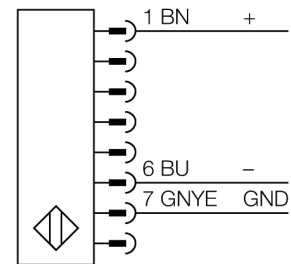

**Lichtgordijn voor personenbeveiliging
zender
in cascade monteerbaar
SLPCE14-550**

- personenbeschermingsgraad Cat 4 PL e volgens EN ISO 13849-1:2008
- type 4 volgens IEC 61496-1,-2
- SIL 3 volgens IEC 61508
- elektrische aansluiting met connector-type RDLP-8 met open einde of DEL-PE-8 met M12x1 connector, 8-polig
- aansluiting met in cascade monteerbare deelnemers via DELP-1...
- beschermingsgraad IP65
- vlakke behuizing zonder dode zone
- instelling van de scan code via DIP-schakelaar
- bedrijfsspanning: 24 VDC ± 15 %
- resolutie 14 mm
- bewakingshoogte 550 mm (L1)

Type	SLPCE14-550
Ident no.	3083681
Systeemuitvoering	lichtgordijn
Lichtsoort	IR
Golfengte	850 nm
Optische resolutie	14 mm
Reikwijdte	0...7000mm
Hoogte bewakingsveld	550 mm
Omgevingstemperatuur	0...+55 °C
Bedrijfsspanning U_s	20...28 VDC
Restriempelspanning	< 10 % U _s
Stroomopname niet-bedempt	≤ 60 mA
Eigen stroomopname I _o	≤ 100 mA
Kortsluitbeveiliging	ja
Ompoolbeveiliging	ja
Aanspreektijd	< 16.5 ms
Bouwvorm	rechthoekig, EZ-Screen LP
Afmetingen	26 x 28 x 549 mm
Materiaal behuizing	metaal, AL, geel
Lens	kunststof, acryl
Aansluiting	male
Beschermingsgraad	IP65
Bedrijfsspanningsindicatie	LEDgroen
Schakeltoestandsindicatie	2-kleuren-LEDrood

Aansluitschema

Functieprincipe

Het lichtgordijn voor personenbeveiliging met hoge resolutie zonder dode zone bestaat uit een zender en ontvanger. Aangezien het systeem optisch gesynchroniseerd wordt, is er geen bedrading tussen de zender en ontvanger vereist. De veiligheidsschakeluitgangen van de ontvanger worden direct met een lastrelais (b.v. IM-T9A) verbonden en doen de gevaarlijke machinecyclus onmiddellijk stoppen. Via de tweekanalige bewaking van het schakelapparaat en de diversitair redundante opbouw, waarbij twee processoren een wederzijdse controle tot stand brengen, wordt aan de personenbeveiligingscategorie PLe volgens ISO 13849-1 voldaan.