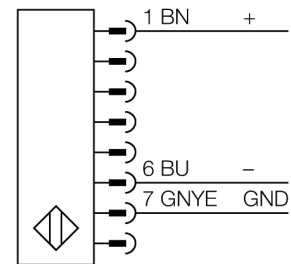

**Lichtgordijn voor personenbeveiliging
zender
in cascade monteerbaar
SLPCE14-970**

- personenbeschermingsgraad Cat 4 PL e volgens EN ISO 13849-1:2008
- type 4 volgens IEC 61496-1,-2
- SIL 3 volgens IEC 61508
- elektrische aansluiting met connector-type RDLP-8 met open einde of DEL-PE-8 met M12x1 connector, 8-polig
- aansluiting met in cascade monteerbare deelnemers via DELP-1...
- beschermingsgraad IP65
- vlakke behuizing zonder dode zone
- instelling van de scan code via DIP-schakelaar
- bedrijfsspanning: 24 VDC ± 15 %
- resolutie 14 mm
- bewakingshoogte 970 mm (L1)

Type	SLPCE14-970
Ident no.	3083684
Systeemuitvoering	lichtgordijn
Lichtsoort	IR
Golflengte	850 nm
Optische resolutie	14 mm
Reikwijdte	0...7000mm
Hoogte bewakingsveld	970 mm
Omgevingstemperatuur	0...+55 °C
Bedrijfsspanning U_s	20...28 VDC
Restriepspanning	< 10 % U _s
Stroomopname niet-bedempt	≤ 60 mA
Eigen stroomopname I _o	≤ 100 mA
Kortsluitbeveiliging	ja
Ompoolbeveiliging	ja
Aanspreektijd	< 25.5 ms
Bouwvorm	rechthoekig, EZ-Screen LP
Afmetingen	26 x 28 x 969 mm
Materiaal behuizing	metaal, AL, geel
Lens	kunststof, acryl
Aansluiting	male
Beschermingsgraad	IP65
Bedrijfsspanningsindicatie	LEDgroen
Schakeltoestandsindicatie	2-kleuren-LEDrood

Aansluitschema

Functieprincipe

Het lichtgordijn voor personenbeveiliging met hoge resolutie zonder dode zone bestaat uit een zender en ontvanger. Aangezien het systeem optisch gesynchroniseerd wordt, is er geen bedrading tussen de zender en ontvanger vereist. De veiligheidsschakeluitgangen van de ontvanger worden direct met een lastrelais (b.v. IM-T9A) verbonden en doen de gevaarlijke machinecyclus onmiddellijk stoppen. Via de tweekanalige bewaking van het schakelapparaat en de diversitair redundante opbouw, waarbij twee processoren een wederzijdse controle tot stand brengen, wordt aan de personenbeveiligingscategorie PLe volgens ISO 13849-1 voldaan.