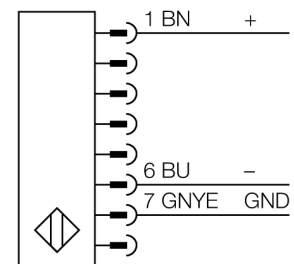

Personenschutz Lichtvorhang
Sender
kaskadierbar
SLPCE14-1110

- Personenschutzart Cat 4, PL e nach EN ISO 13849-1:2008
- Typ 4 nach IEC 61496-1,-2
- SIL 3 nach IEC 61508
- Elektrischer Anschluss über Steckertyp RDLP-8 mit offenem Ende oder DELPE-8 mit M12x1 Stecker, 8-polig
- Verbindung zu kaskadierten Teilnehmern über DELP-1...
- Schutzart IP65
- Flaches Gehäuse ohne Blindzone
- Einstellung des Scan Codes über DIP-Schalter
- Betriebsspannung: 24 VDC \pm 15 %
- Auflösung 14 mm
- Überwachungsfeldhöhe 1110 mm (L1)

Typenbezeichnung	SLPCE14-1110
Ident-Nr.	3083685
Betriebsart	Lichtvorhang
Lichtart	IR
Wellenlänge	850 nm
Optische Auflösung	14 mm
Reichweite	0...7000mm
Überwachungsfeldhöhe	1110 mm
Umgebungstemperatur	0...+55°C
Betriebsspannung	20... 28 VDC
Restwelligkeit	< 10 % U _s
Stromaufnahme unbetätigt	≤ 60 mA
Leerlaufstrom I ₀	≤ 100 mA
Kurzschlusschutz	ja
Verpolungsschutz	ja
Ansprechzeit	< 28.5 ms
Bauform	Quader, EZ-Screen LP
Abmessungen	26 x 28 x 1108 mm
Gehäusewerkstoff	Metall, AL, gelb
Linse	Kunststoff, Acryl
Anschluss	Steckverbinder
Schutzart	IP65
Betriebsspannungsanzeige	LED grün
Schaltzustandsanzeige	2-Farben-LED, rot

Anschlussbild

Funktionsprinzip

Der hochauflösende Personenschutz-Sicherheitslichtvorhang ohne Blindzone besteht aus Sender und Empfänger. Da das System optisch synchronisiert wird, ist keine Verdrahtung zwischen der Sende- und Empfangseinheit erforderlich. Die Sicherheitsschaltgänge des Empfängers werden direkt mit einem Lastrelais (z. B. IM-T-9A) verbunden und bewirken den sofortigen Stopp des gefährlichen Maschinenzyklus. Über die zweikanalige Überwachung des Schaltgerätes und den diversitär redundanten Aufbau, bei dem zwei Prozessoren eine gegenseitige Kontrolle bewirken, wird die Personenschutzart PLe nach ISO 13849-1 erfüllt.