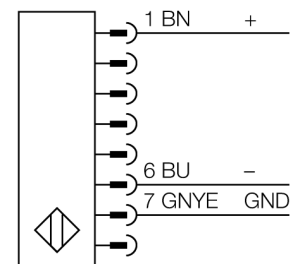

Lichtgordijn voor personenbeveiliging zender in cascade monteerbaar SLPCE14-1250

- personenbeschermingsgraad Cat 4 PL e volgens EN ISO 13849-1:2008
- type 4 volgens IEC 61496-1,-2
- SIL 3 volgens IEC 61508
- elektrische aansluiting met connector-type RDLP-8 met open einde of DEL-PE-8 met M12x1 connector, 8-polig
- aansluiting met in cascade monteerbare deelnemers via DELP-1...
- beschermingsgraad IP65
- vlakke behuizing zonder dode zone
- instelling van de scan code via DIP-schakelaar
- bedrijfsspanning: 24 VDC \pm 15 %
- resolutie 14 mm
- bewakingshoogte 1250 mm (L1)

Type	SLPCE14-1250
Ident no.	3083686
Systeemuitvoering	lichtgordijn
Lichtsoort	IR
Golflengte	850 nm
Optische resolutie	14 mm
Reikwijdte	0...7000mm
Hoogte bewakingsveld	1250 mm
Omgevingstemperatuur	0...+55 °C
Bedrijfsspanning U_s	20...28 VDC
Restriepspanning	< 10 % U_s
Stroomopname niet-bedempt	\leq 60 mA
Eigen stroomopname I_o	\leq 100 mA
Kortsluitbeveiliging	ja
Ompoolbeveiliging	ja
Aanspreektijd	< 31.5 ms
Bouwvorm	rechthoekig, EZ-Screen LP
Afmetingen	26 x 28 x 1248 mm
Materiaal behuizing	metaal, AL, geel
Lens	kunststof, acryl
Aansluiting	male
Beschermingsgraad	IP65
Bedrijfsspanningsindicatie	LEDgroen
Schakeltoestandsindicatie	2-kleuren-LEDrood

Aansluitschema

Functieprincipe

Het lichtgordijn voor personenbeveiliging met hoge resolutie zonder dode zone bestaat uit een zender en ontvanger. Aangezien het systeem optisch gesynchroniseerd wordt, is er geen bedrading tussen de zender en ontvanger vereist. De veiligheidsschakeluitgangen van de ontvanger worden direct met een lastrelais (b.v. IM-T9A) verbonden en doen de gevaarlijke machinecyclus onmiddellijk stoppen. Via de tweekanale bewaking van het schakelapparaat en de diversitair redundante opbouw, waarbij twee processoren een wederzijdse controle tot stand brengen, wordt aan de personenbeveiligingscategorie PLe volgens ISO 13849-1 voldaan.