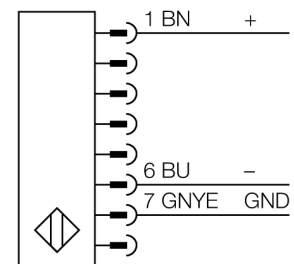

Anschlussbild

Funktionsprinzip

Der hochauflösende Personenschutz-Sicherheitslichtvorhang ohne Blindzone besteht aus Sender und Empfänger. Da das System optisch synchronisiert wird, ist keine Verdrahtung zwischen der Sende- und Empfangseinheit erforderlich. Die Sicherheitsschaltausgänge des Empfängers werden direkt mit einem Lastrelais (z. B. IM-T-9A) verbunden und bewirken den sofortigen Stopp des gefährlichen Maschinenzyklus. Über die zweikanalige Überwachung des Schaltgerätes und den diversitär redundanten Aufbau, bei dem zwei Prozessoren eine gegenseitige Kontrolle bewirken, wird die Personenschutzart PLe nach ISO 13849-1 erfüllt.