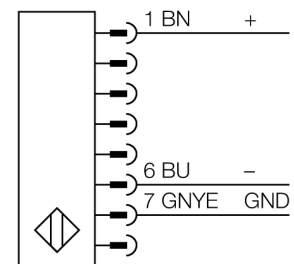

# Lichtgordijn voor personenbeveiliging zender in cascade monteerbaar SLPCE14-1670

- personenbeschermingsgraad Cat 4 PL e volgens EN ISO 13849-1:2008
- type 4 volgens IEC 61496-1,-2
- SIL 3 volgens IEC 61508
- elektrische aansluiting met connector-type RDLP-8 met open einde of DEL-PE-8 met M12x1 connector, 8-polig
- aansluiting met in cascade monteerbare deelnemers via DELP-1...
- beschermingsgraad IP65
- vlakke behuizing zonder dode zone
- instelling van de scan code via DIP-schakelaar
- bedrijfsspanning: 24 VDC  $\pm$  15 %
- resolutie 14 mm
- bewakingshoogte 1670 mm (L1)

<b>Type</b>	SLPCE14-1670
Ident no.	3083689
<b>Systeemuitvoering</b>	lichtgordijn
Lichtsoort	IR
Golfengte	850 nm
Optische resolutie	14 mm
Reikwijdte	0...7000mm
Hoogte bewakingsveld	1670 mm
Omgevingstemperatuur	0...+55 °C
<b>Bedrijfsspanning <math>U_s</math></b>	20...28 VDC
Restriempelspanning	< 10 % $U_s$
Stroomopname niet-bedempt	$\leq$ 60 mA
Eigen stroomopname $I_o$	$\leq$ 100 mA
Kortsluitbeveiliging	ja
Ompoolbeveiliging	ja
Aanspreektijd	< 40.5 ms
<b>Bouwvorm</b>	rechthoekig, EZ-Screen LP
Afmetingen	26 x 28 x 1668 mm
Materiaal behuizing	metaal, AL, geel
Lens	kunststof, acryl
Aansluiting	male
Beschermingsgraad	IP65
<b>Bedrijfsspanningsindicatie</b>	LEDgroen
Schakeltoestandsindicatie	2-kleuren-LEDrood

## Functieprincipe

Het lichtgordijn voor personenbeveiliging met hoge resolutie zonder dode zone bestaat uit een zender en ontvanger. Aangezien het systeem optisch gesynchroniseerd wordt, is er geen bedrading tussen de zender en ontvanger vereist. De veiligheidsschakeluitgangen van de ontvanger worden direct met een lastrelais (b.v. IM-T9A) verbonden en doen de gevaarlijke machinecyclus onmiddellijk stoppen. Via de tweekanale bewaking van het schakelapparaat en de diversitair redundante opbouw, waarbij twee processoren een wederzijdse controle tot stand brengen, wordt aan de personenbeveiligingscategorie PLe volgens ISO 13849-1 voldaan.