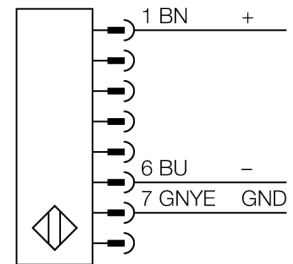

人身安全，光幕  
发射器  
cascadable  
SLPCE14-1810

- 人身安全 等级4级, 请参考 EN ISO 13849-1:2008
- 4级 依据IEC 61496-1,-2
- SIL 3 符合IEC 61508
- 电气连接通过RDLP-8打开终端或DELPE-8带8针M12针头接插件
- 通过DELP-1...连接到级联节点
- 防护等级IP65
- 扁平外壳无盲区
- 通过DIP开关可调扫描码
- 工作电压:24 VDC ± 15 %
- 分辨率 14 mm
- 扫描区域1810 mm (L1)

型号	SLPCE14-1810
货号	3083690
工作模式	反光板
发光模式	IR
波长	850 nm
Optical resolution	14 mm
最大检测范围 [mm]	0...7000 mm
Detection zone height	1810 mm
环境温度	0...+55 °C
工作电压	20...28VDC
漏波纹	< 10 % U <sub>s</sub>
无激励电流损耗	≤ 60 mA
空载电流 I <sub>0</sub>	≤ 100 mA
短路保护	是
反极性保护	是
响应时间	< 43.5 ms
设计	方型, EZ-Screen LP
尺寸	26x 28x 1807 mm
外壳材料	金属, 铝, 黄
镜头	塑料, 丙烯酸
连接	接插件
防护等级	IP65
工作电压指示	LED指示灯 绿
开关状态指示	2色LED 红

接线图

功能原理

高等级安全光幕式发射端与接收端集成在一起, 无盲区。在同步光电系统中, 配线是多余的。安全开关的输出信号直接与负载继电器相连, (例如: IM-TA9A) 能直接关闭设备运转。双通道开关输出设备, 双中央处理器, 完全符合人身安全防护标准ISO 13849-1。

附件

型号	货号		尺寸图
LPA-MBK-11	3082841	安装支架，保护帽，14ga不锈钢，黑色，360°可旋转，包含2 pcs 螺母	
LPA-MBK-12	3082842	安装支架，侧面安装，14ga不锈钢，黑色，+10°/-30°可旋转，包含1 pcs 螺母	
LPA-MBK-20	3082853	安装支架，墙面安装，12ga不锈钢，黑色，兼容LPA-MBK-11，包含1 pcs 螺母	
LPA-MBK-22	3082844	安装支架，墙面安装，14ga不锈钢，黑色，兼容LPA-MBK-11，包含2 pcs 螺母	
LPA-MBK-21	3082845	安装支架，侧面安装，14ga不锈钢，黑色，+10°/-30°可旋转，用于安装 EZ-Screen LP系列产品，可选择角度 180°	
LPA-MBK-90	3082846	安装支架，侧面安装，14ga不锈钢，黑色，+10°/-30°可旋转，用于安装 EZ-Screen LP系列产品，可选择方向 90°	
LPA-MBK-120	3082847	安装支架，侧面安装，14ga不锈钢，黑色，+10°/-30°可旋转，用于安装 EZ-Screen LP系列产品，可选择方向 120°	
LPA-MBK-135	3082848	安装支架，侧面安装，14ga不锈钢，黑色，+10°/-30°可旋转，用于安装 EZ-Screen LP系列产品，可选择方向 135°	
LPA-MBK-180	3082849	安装支架，侧面安装，14ga不锈钢，黑色，+10°/-30°可旋转，用于安装 EZ-Screen LP系列产品，可选择方向 180°	