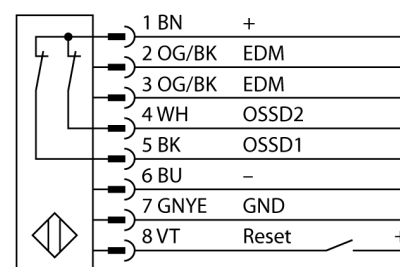

Безопасность персонала, световые завесы
**Приемник
каскадируемый
SLPCR14-550**

- Категория безопасности персонала 4, уровень производительности "e" по EN ISO 13849-1:2008
- Тип 4 по IEC 61496-1,-2
- SIL 3 по IEC 61508
- Электрическое подключение через RDLPE-8 или через DELPE-8 с разъемом "папа" M12 x 1, 8-контактн.
- Подключение к каскадным узлам через DELPE-1...
- Степень защиты IP65
- Плоский корпус без слепой зоны
- Настройка при помощи DIP-переключателя
- Разрешение может быть уменьшено
- Функция бланкирования
- Рабочее напряжение: 24 В DC \pm 15 %
- Разрешение 14 мм
- Поле сканирования 550 мм (L1)

Схема подключения

Принцип действия

Световая завеса безопасности высокого разрешения состоит из излучателя и приемника без "слепой" зоны. Т.к. система синхронизируется оптически, электрическое соединение излучатель/приемник избыточно. Выходы обеспечения безопасности приемника непосредственно соединяются с нагрузочным реле (наприм. IM-TA9A) и обеспечивают немедленную остановку опасного цикла механизма. Благодаря 2-канальному мониторингу переключающего устройства и конструкции с разнообразным резервированием, а также наличию 2 контроллеров, которые друг друга взаимно контролируют, достигается безопасность персонала соотв. PLe по ISO 13849-1.

Тип	SLPCR14-550
Идент. №	3083692
Рабочий режим	световой барьер
Оптическое разрешение	14 мм
Диапазон	0...7000мм
Высота зоны детектирования	550 мм
Температура окружающей среды	0...+55°C
Рабочее напряжение	20...28В =
Остаточная пульсация	< 10 % U _s
Потребление энергии в неактивном состоянии	≤ 150 мА
Ток холостого хода I ₀	≤ 275 мА
Защита от короткого замыкания	да
обратной полярн.	да
Выходная функция	2x Н.З., 2 x PNP
Токовый выход	0...500мА
Время отклика	< 16.5 мс
Конструкция	прямоугольный, EZ-Screen LP
Размеры	26 x 28 x 549 мм
Материал корпуса	Металл, AL, желтый
Линза	пластмасса, акрил
Соединение	разъем
Класс защиты	IP65
Индикатор рабочего напряжения	светодиодзел.
Индикация состояния переключения	двухцветный светодиод красный