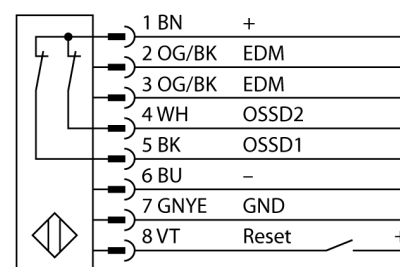

Безопасность персонала, световые завесы
**Приемник
каскадируемый
SLPCR14-690**

- Категория безопасности персонала 4, уровень производительности "e" по EN ISO 13849-1:2008
- Тип 4 по IEC 61496-1,-2
- SIL 3 по IEC 61508
- Электрическое подключение через RDLPE-8 или через DELPE-8 с разъемом "папа" M12 x 1, 8-контактн.
- Подключение к каскадным узлам через DELPE-1...
- Степень защиты IP65
- Плоский корпус без слепой зоны
- Настройка при помощи DIP-переключателя
- Разрешение может быть уменьшено
- Функция бланкирования
- Рабочее напряжение: 24 В DC \pm 15 %
- Разрешение 14 мм
- Поле сканирования 690 мм (L1)

Схема подключения

Принцип действия

Световая завеса безопасности высокого разрешения состоит из излучателя и приемника без "слепой" зоны. Т.к. система синхронизируется оптически, электрическое соединение излучатель/приемник избыточно. Выходы обеспечения безопасности приемника непосредственно соединяются с нагрузочным реле (наприм. IM-TA9A) и обеспечивают немедленную остановку опасного цикла механизма. Благодаря 2-канальному мониторингу переключающего устройства и конструкции с разнообразным резервированием, а также наличию 2 контроллеров, которые друг друга взаимно контролируют, достигается безопасность персонала соотв. PLe по ISO 13849-1.

Тип	SLPCR14-690
Идент. №	3083693
Рабочий режим	световой барьер
Оптическое разрешение	14 мм
Диапазон	0...7000мм
Высота зоны детектирования	690 мм
Температура окружающей среды	0...+55°C
Рабочее напряжение	20...28В =
Остаточная пульсация	< 10 % U _s
Потребление энергии в неактивном состоянии	≤ 150 мА
Ток холостого хода I ₀	≤ 275 мА
Защита от короткого замыкания	да
обратной полярн.	да
Выходная функция	2x Н.З., 2 x PNP
Токовый выход	0...500мА
Время отклика	< 19.5 мс
Конструкция	прямоугольный, EZ-Screen LP
Размеры	26 x 28 x 689 мм
Материал корпуса	Металл, AL, желтый
Линза	пластмасса, акрил
Соединение	разъем
Класс защиты	IP65
Индикатор рабочего напряжения	светодиодзел.
Индикация состояния переключения	двухцветный светодиод красный