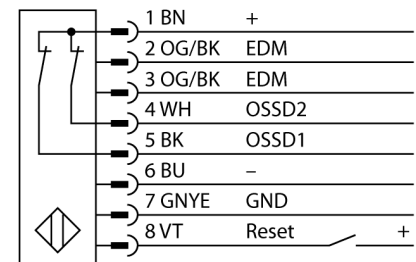

Lichtgordijn voor personenbeveiliging ontvanger in cascade monteerbaar SLPCR14-830

- personenbeschermingsgraad Cat 4 PL e volgens EN ISO 13849-1:2008
- type 4 volgens IEC 61496-1,-2
- SIL 3 volgens IEC 61508
- elektrische aansluiting met connector-type RDLP-8 met open einde of DEL-PE-8 met M12x1 connector, 8-polig
- aansluiting met in cascade monteerbare deelnemers via DELP-1...
- beschermingsgraad IP65
- vlakke behuizing zonder dode zone
- instelling via DIP-switch
- instelling gereduceerde resolutie
- blanking functie
- bedrijfsspanning: 24 VDC \pm 15 %
- resolutie 14 mm
- bewakingshoogte 830 mm (L1)

Type	SLPCR14-830
Ident no.	3083694
Systeemuitvoering	lichtgordijn
Optische resolutie	14 mm
Reikwijdte	0...7000mm
Hoogte bewakingsveld	830 mm
Omgevingstemperatuur	0...+55 °C
Bedrijfsspanning U_s	20...28 VDC
Restriempelspanning	< 10 % U_s
Stroomopname niet-bedempt	\leq 150 mA
Eigen stroomopname I_o	\leq 275 mA
Kortsluitbeveiliging	ja
Ompoolbeveiliging	ja
Uitgangsfunctie	2x N.C., 2 x PNP
Stroomuitgang	0...500mA
Aanspreektijd	< 22.5 ms
Bouwvorm	rechthoekig, EZ-Screen LP
Afmetingen	26 x 28 x 829 mm
Materiaal behuizing	metaal, AL, geel
Lens	kunststof, acryl
Aansluiting	male
Beschermingsgraad	IP65
Bedrijfsspanningsindicatie	LEDgroen
Schakeltoestandsindicatie	2-kleuren-LEDrood

Aansluitschema

Functieprincipe

Het lichtgordijn voor personenbeveiliging met hoge resolutie zonder dode zone bestaat uit een zender en ontvanger. Aangezien het systeem optisch gesynchroniseerd wordt, is er geen bedrading tussen de zender en ontvanger vereist. De veiligheidsschakeluitgangen van de ontvanger worden direct met een lastrelais (b.v. IM-T9A) verbonden en doen de gevaarlijke machinecyclus onmiddellijk stoppen. Via de tweekanale bewaking van het schakelapparaat en de diversitair redundante opbouw, waarbij twee processoren een wederzijdse controle tot stand brengen, wordt aan de personenbeveiligingscategorie PLe volgens ISO 13849-1 voldaan.