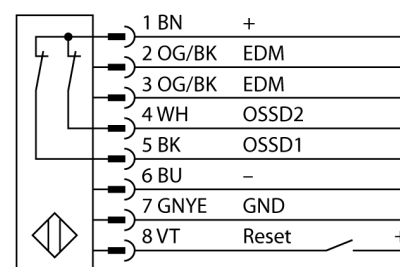

**Безопасность персонала, световые завесы**
**Приемник  
каскадируемый  
SLPCR14-830**

- Категория безопасности персонала 4, уровень производительности "e" по EN ISO 13849-1:2008
- Тип 4 по IEC 61496-1,-2
- SIL 3 по IEC 61508
- Электрическое подключение через RDLP-8 или через DELPE-8 с разъемом "папа" M12 x 1, 8-контактн.
- Подключение к каскадным узлам через DELP-1...
- Степень защиты IP65
- Плоский корпус без слепой зоны
- Настройка при помощи DIP-переключателя
- Разрешение может быть уменьшено
- Функция бланкирования
- Рабочее напряжение: 24 В DC  $\pm$  15 %
- Разрешение 14 мм
- Поле сканирования 830 мм (L1)

**Схема подключения**

**Принцип действия**

Световая завеса безопасности высокого разрешения состоит из излучателя и приемника без "слепой" зоны. Т.к. система синхронизируется оптически, электрическое соединение излучатель/приемник избыточно. Выходы обеспечения безопасности приемника непосредственно соединяются с нагрузочным реле (наприм. IM-TA9A) и обеспечивают немедленную остановку опасного цикла механизма. Благодаря 2-канальному мониторингу переключающего устройства и конструкции с разнообразным резервированием, а также наличию 2 контроллеров, которые друг друга взаимно контролируют, достигается безопасность персонала соотв. PLe по ISO 13849-1.