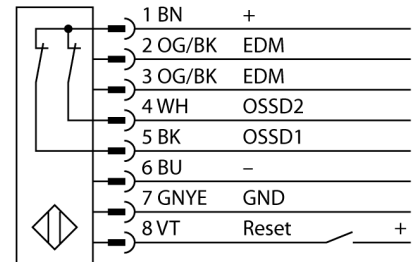

**Lichtgordijn voor personenbeveiliging
ontvanger
in cascade monteerbaar
SLPCR14-1250**

- personenbeschermingsgraad Cat 4 PL e volgens EN ISO 13849-1:2008
- type 4 volgens IEC 61496-1,-2
- SIL 3 volgens IEC 61508
- elektrische aansluiting met connector-type RDLP-8 met open einde of DEL-PE-8 met M12x1 connector, 8-polig
- aansluiting met in cascade monteerbare deelnemers via DELP-1...
- beschermingsgraad IP65
- vlakke behuizing zonder dode zone
- instelling via DIP-switch
- instelling gereduceerde resolutie
- blanking functie
- bedrijfsspanning: 24 VDC ± 15 %
- resolutie 14 mm
- bewakingshoogte 1250 mm (L1)

Type	SLPCR14-1250
Ident no.	3083697
Systeemuitvoering	lichtgordijn
Optische resolutie	14 mm
Reikwijdte	0...7000mm
Hoogte bewakingsveld	1250 mm
Omgevingstemperatuur	0...+55 °C
Bedrijfsspanning U_s	20...28 VDC
Restriempelspanning	< 10 % U _s
Stroomopname niet-bedempt	≤ 150 mA
Eigen stroomopname I _o	≤ 275 mA
Kortsluitbeveiliging	ja
Ompoolbeveiliging	ja
Uitgangsfunctie	2x N.C., 2 x PNP
Stroomuitgang	0...500mA
Aanspreektijd	< 31.5 ms
Bouwworm	rechthoekig, EZ-Screen LP
Afmetingen	26 x 28 x 1248 mm
Materiaal behuizing	metaal, AL, geel
Lens	kunststof, acryl
Aansluiting	male
Beschermingsgraad	IP65
Bedrijfsspanningsindicatie	LEDgroen
Schakeltoestandsindicatie	2-kleuren-LEDrood

Aansluitschema

Functieprincipe

Het lichtgordijn voor personenbeveiliging met hoge resolutie zonder dode zone bestaat uit een zender en ontvanger. Aangezien het systeem optisch gesynchroniseerd wordt, is er geen bedrading tussen de zender en ontvanger vereist. De veiligheidsschakeluitgangen van de ontvanger worden direct met een lastrelais (b.v. IM-T9A) verbonden en doen de gevaarlijke machinecyclus onmiddellijk stoppen. Via de tweekanale bewaking van het schakelapparaat en de diversitair redundante opbouw, waarbij twee processoren een wederzijdse controle tot stand brengen, wordt aan de personenbeveiligingscategorie PLe volgens ISO 13849-1 voldaan.