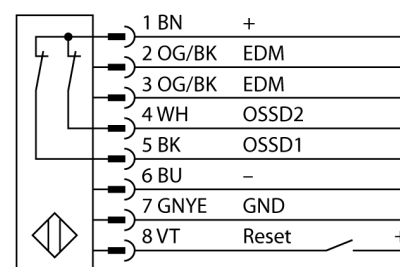

Безопасность персонала, световые завесы
**Приемник
каскадируемый
SLPCR14-1250**

- Категория безопасности персонала 4, уровень производительности "e" по EN ISO 13849-1:2008
- Тип 4 по IEC 61496-1,-2
- SIL 3 по IEC 61508
- Электрическое подключение через RDLP-8 или через DELPE-8 с разъемом "папа" M12 x 1, 8-контактн.
- Подключение к каскадным узлам через DELP-1...
- Степень защиты IP65
- Плоский корпус без слепой зоны
- Настройка при помощи DIP-переключателя
- Разрешение может быть уменьшено
- Функция бланкирования
- Рабочее напряжение: 24 В DC \pm 15 %
- Разрешение 14 мм
- Поле сканирования 1250 мм (L1)

Схема подключения

Принцип действия

Световая завеса безопасности высокого разрешения состоит из излучателя и приемника без "слепой" зоны. Т.к. система синхронизируется оптически, электрическое соединение излучатель/приемник избыточно. Выходы обеспечения безопасности приемника непосредственно соединяются с нагрузочным реле (наприм. IM-TA9A) и обеспечивают немедленную остановку опасного цикла механизма. Благодаря 2-канальному мониторингу переключающего устройства и конструкции с разнообразным резервированием, а также наличию 2 контроллеров, которые друг друга взаимно контролируют, достигается безопасность персонала соотв. PLe по ISO 13849-1.

Тип	SLPCR14-1250
Идент. №	3083697
Рабочий режим	световой барьер
Оптическое разрешение	14 мм
Диапазон	0...7000мм
Высота зоны детектирования	1250 мм
Температура окружающей среды	0...+55°C
Рабочее напряжение	20...28В =
Остаточная пульсация	< 10 % U _s
Потребление энергии в неактивном состоянии	≤ 150 мА
Ток холостого хода I ₀	≤ 275 мА
Защита от короткого замыкания	да
обратной полярн.	да
Выходная функция	2x Н.З., 2 x PNP
Токовый выход	0...500мА
Время отклика	< 31.5 мс
Конструкция	прямоугольный, EZ-Screen LP
Размеры	26 x 28 x 1248 мм
Материал корпуса	Металл, AL, желтый
Линза	пластмасса, акрил
Соединение	разъем
Класс защиты	IP65
Индикатор рабочего напряжения	светодиодзел.
Индикация состояния переключения	двухцветный светодиод красный