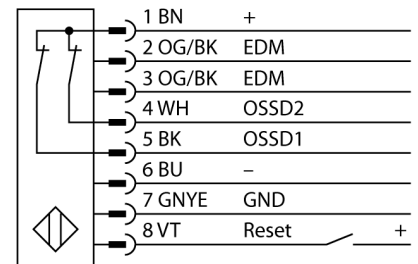

人身安全，光幕
接收器
cascadable
SLPCR14-1250

TURCK

Industrial
Automation

- 人身安全 等级4级, 请参考 EN ISO 13849-1:2008
- 4级 依据IEC 61496-1,-2
- SIL 3 符合IEC 61508
- 电气连接通过RDLP-8打开终端或DELPE-8带8针M12针头接插件
- 通过DELP-1...连接到级联节点
- 防护等级IP65
- 扁平外壳无盲区
- 通过DIP开关调节
- 分辨率会降低
- 防水功能
- 工作电压:24 VDC \pm 15 %
- 分辨率14 mm
- 扫描区域1250 mm (L1)

型号	SLPCR14-1250
货号	3083697
工作模式	反光板
Optical resolution	14 mm
最大检测范围 [mm]	0...7000 mm
Detection zone height	1250 mm
环境温度	0...+55 °C
工作电压	20...28VDC
漏波纹	< 10 % U_{ss}
无激励电流损耗	\leq 150 mA
空载电流 I_0	\leq 275 mA
短路保护	是
反极性保护	是
输出性能	2路常闭, 双路PNP输出
电流输出	0...500mA
响应时间	< 31.5 ms
设计	方型, EZ-Screen LP
尺寸	26x 28x 1248 mm
外壳材料	金属, 铝, 黄
镜头	塑料, 丙烯酸
连接	接插件
防护等级	IP65
工作电压指示	LED指示灯 绿
开关状态指示	2色LED 红

接线图

功能原理

高等级安全光幕式发射端与接收端集成在一起, 无盲区。在同步光电系统中, 配线是多余的。安全开关的输出信号直接与负载继电器相连, (例如:IM-TA9A)能直接关闭设备运转。双通道开关输出设备, 双中央处理器, 完全符合人身安全防护标准ISO 13849-1。

附件

型号	货号		尺寸图
LPA-MBK-11	3082841	安装支架，保护帽，14ga不锈钢，黑色，360°可旋转，包含2 pcs 螺母	
LPA-MBK-12	3082842	安装支架，侧面安装，14ga不锈钢，黑色，+10°/-30°可旋转，包含1 pcs 螺母	
LPA-MBK-20	3082853	安装支架，墙面安装，12ga不锈钢，黑色，兼容LPA-MBK-11，包含1 pcs 螺母	
LPA-MBK-22	3082844	安装支架，墙面安装，14ga不锈钢，黑色，兼容LPA-MBK-11，包含2 pcs 螺母	
LPA-MBK-21	3082845	安装支架，侧面安装，14ga不锈钢，黑色，+10°/-30°可旋转，用于安装 EZ-Screen LP系列产品，可选择角度 180°	
LPA-MBK-90	3082846	安装支架，侧面安装，14ga不锈钢，黑色，+10°/-30°可旋转，用于安装 EZ-Screen LP系列产品，可选择方向 90°	
LPA-MBK-120	3082847	安装支架，侧面安装，14ga不锈钢，黑色，+10°/-30°可旋转，用于安装 EZ-Screen LP系列产品，可选择方向 120°	
LPA-MBK-135	3082848	安装支架，侧面安装，14ga不锈钢，黑色，+10°/-30°可旋转，用于安装 EZ-Screen LP系列产品，可选择方向 135°	
LPA-MBK-180	3082849	安装支架，侧面安装，14ga不锈钢，黑色，+10°/-30°可旋转，用于安装 EZ-Screen LP系列产品，可选择方向 180°	