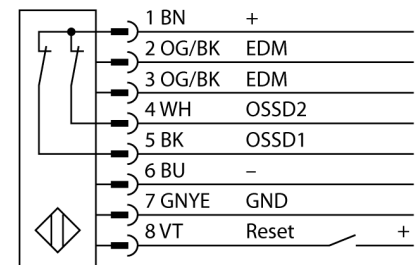

Lichtgordijn voor personenbeveiliging ontvanger in cascade monteerbaar SLPCR14-1390

- personenbeschermingsgraad Cat 4 PL e volgens EN ISO 13849-1:2008
- type 4 volgens IEC 61496-1,-2
- SIL 3 volgens IEC 61508
- elektrische aansluiting met connector-type RDLP-8 met open einde of DEL-PE-8 met M12x1 connector, 8-polig
- aansluiting met in cascade monteerbare deelnemers via DELP-1...
- beschermingsgraad IP65
- vlakke behuizing zonder dode zone
- instelling via DIP-switch
- instelling gereduceerde resolutie
- blanking functie
- bedrijfsspanning: 24 VDC \pm 15 %
- resolutie 14 mm
- bewakingshoogte 1390 mm (L1)

Type	SLPCR14-1390
Ident no.	3083698
Systeemuitvoering	lichtgordijn
Optische resolutie	14 mm
Reikwijdte	0...7000mm
Hoogte bewakingsveld	1390 mm
Omgevingstemperatuur	0...+55 °C
Bedrijfsspanning U_s	20...28 VDC
Restriempelspanning	< 10 % U_s
Stroomopname niet-bedempt	\leq 150 mA
Eigen stroomopname I_o	\leq 275 mA
Kortsluitbeveiliging	ja
Ompoolbeveiliging	ja
Uitgangsfunctie	2x N.C., 2 x PNP
Stroomuitgang	0...500mA
Aanspreektijd	< 34.5 ms
Bouwvorm	rechthoekig, EZ-Screen LP
Afmetingen	26 x 28 x 1388 mm
Materiaal behuizing	metaal, AL, geel
Lens	kunststof, acryl
Aansluiting	male
Beschermingsgraad	IP65
Bedrijfsspanningsindicatie	LEDgroen
Schakeltoestandsindicatie	2-kleuren-LEDrood

Aansluitschema

Functieprincipe

Het lichtgordijn voor personenbeveiliging met hoge resolutie zonder dode zone bestaat uit een zender en ontvanger. Aangezien het systeem optisch gesynchroniseerd wordt, is er geen bedrading tussen de zender en ontvanger vereist. De veiligheidsschakeluitgangen van de ontvanger worden direct met een lastrelais (b.v. IM-T9A) verbonden en doen de gevaarlijke machinecyclus onmiddellijk stoppen. Via de tweekanale bewaking van het schakelapparaat en de diversitair redundante opbouw, waarbij twee processoren een wederzijdse controle tot stand brengen, wordt aan de personenbeveiligingscategorie PLe volgens ISO 13849-1 voldaan.