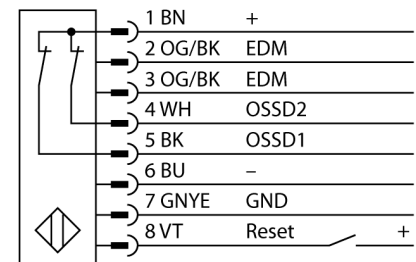

# Lichtgordijn voor personenbeveiliging ontvanger in cascade monteerbaar SLPCR14-1530

- personenbeschermingsgraad Cat 4 PL e volgens EN ISO 13849-1:2008
- type 4 volgens IEC 61496-1,-2
- SIL 3 volgens IEC 61508
- elektrische aansluiting met connector-type RDLP-8 met open einde of DEL-PE-8 met M12x1 connector, 8-polig
- aansluiting met in cascade monteerbare deelnemers via DELP-1...
- beschermingsgraad IP65
- vlakke behuizing zonder dode zone
- instelling via DIP-switch
- instelling gereduceerde resolutie
- blanking functie
- bedrijfsspanning: 24 VDC  $\pm$  15 %
- resolutie 14 mm
- bewakingshoogte 1530 mm (L1)

<b>Type</b>	SLPCR14-1530
Ident no.	3083699
<b>Systeemuitvoering</b>	lichtgordijn
Optische resolutie	14 mm
Reikwijdte	0...7000mm
Hoogte bewakingsveld	1530 mm
Omgevingstemperatuur	0...+55 °C
<b>Bedrijfsspanning <math>U_s</math></b>	20...28 VDC
Restriempelspanning	< 10 % $U_s$
Stroomopname niet-bedempt	$\leq$ 150 mA
Eigen stroomopname $I_o$	$\leq$ 275 mA
Kortsluitbeveiliging	ja
Ompoolbeveiliging	ja
Uitgangsfunctie	2x N.C., 2 x PNP
Stroomuitgang	0...500mA
Aanspreektijd	< 37.5 ms
<b>Bouwvorm</b>	rechthoekig, EZ-Screen LP
Afmetingen	26 x 28 x 1528 mm
Materiaal behuizing	metaal, AL, geel
Lens	kunststof, acryl
Aansluiting	male
Beschermingsgraad	IP65
<b>Bedrijfsspanningsindicatie</b>	LEDgroen
Schakeltoestandsindicatie	2-kleuren-LEDrood

## Functieprincipe

Het lichtgordijn voor personenbeveiliging met hoge resolutie zonder dode zone bestaat uit een zender en ontvanger. Aangezien het systeem optisch gesynchroniseerd wordt, is er geen bedrading tussen de zender en ontvanger vereist. De veiligheidsschakeluitgangen van de ontvanger worden direct met een lastrelais (b.v. IM-T9A) verbonden en doen de gevaarlijke machinecyclus onmiddellijk stoppen. Via de tweekanale bewaking van het schakelapparaat en de diversitair redundante opbouw, waarbij twee processoren een wederzijdse controle tot stand brengen, wordt aan de personenbeveiligingscategorie PLe volgens ISO 13849-1 voldaan.