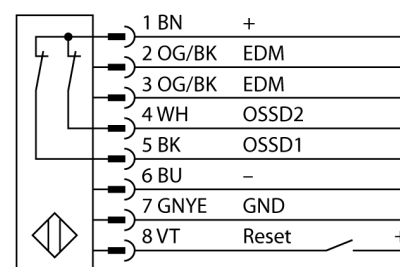

**Безопасность персонала, световые завесы**
**Приемник  
каскадируемый  
SLPCR14-1530**

- Категория безопасности персонала 4, уровень производительности "e" по EN ISO 13849-1:2008
- Тип 4 по IEC 61496-1,-2
- SIL 3 по IEC 61508
- Электрическое подключение через RDLP-8 или через DELPE-8 с разъемом "папа" M12 x 1, 8-контактн.
- Подключение к каскадным узлам через DELP-1...
- Степень защиты IP65
- Плоский корпус без слепой зоны
- Настройка при помощи DIP-переключателя
- Разрешение может быть уменьшено
- Функция бланкирования
- Рабочее напряжение: 24 В DC  $\pm$  15 %
- Разрешение 14 мм
- Поле сканирования 1530 мм (L1)

**Схема подключения**

**Принцип действия**

Световая завеса безопасности высокого разрешения состоит из излучателя и приемника без "слепой" зоны. Т.к. система синхронизируется оптически, электрическое соединение излучатель/приемник избыточно. Выходы обеспечения безопасности приемника непосредственно соединяются с нагрузочным реле (наприм. IM-TA9A) и обеспечивают немедленную остановку опасного цикла механизма. Благодаря 2-канальному мониторингу переключающего устройства и конструкции с разнообразным резервированием, а также наличию 2 контроллеров, которые друг друга взаимно контролируют, достигается безопасность персонала соотв. PLe по ISO 13849-1.