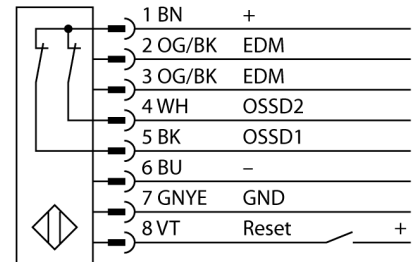

**Lichtgordijn voor personenbeveiliging
ontvanger
in cascade monteerbaar
SLPCR14-1810**

- personenbeschermingsgraad Cat 4 PL e volgens EN ISO 13849-1:2008
- type 4 volgens IEC 61496-1,-2
- SIL 3 volgens IEC 61508
- elektrische aansluiting met connector-type RDLP-8 met open einde of DEL-PE-8 met M12x1 connector, 8-polig
- aansluiting met in cascade monteerbare deelnemers via DELP-1...
- beschermingsgraad IP65
- vlakke behuizing zonder dode zone
- instelling via DIP-switch
- instelling gereduceerde resolutie
- blanking functie
- bedrijfsspanning: 24 VDC ± 15 %
- resolutie 14 mm
- bewakingshoogte 1810 mm (L1)

Type	SLPCR14-1810
Ident no.	3083701
Systeemuitvoering	lichtgordijn
Optische resolutie	14 mm
Reikwijdte	0...7000mm
Hoogte bewakingsveld	1810 mm
Omgevingstemperatuur	0...+55 °C
Bedrijfsspanning U_s	20...28 VDC
Restriempspanning	< 10 % U _s
Stroomopname niet-bedempt	≤ 150 mA
Eigen stroomopname I _o	≤ 275 mA
Kortsluitbeveiliging	ja
Ompoolbeveiliging	ja
Uitgangsfunctie	2x N.C., 2 x PNP
Stroomuitgang	0...500mA
Aanspreektijd	< 43.5 ms
Bouwvorm	rechthoekig, EZ-Screen LP
Afmetingen	26 x 28 x 1807 mm
Materiaal behuizing	metaal, AL, geel
Lens	kunststof, acryl
Aansluiting	male
Beschermingsgraad	IP65
Bedrijfsspanningsindicatie	LEDgroen
Schakeltoestandsindicatie	2-kleuren-LEDrood

Aansluitschema

Functieprincipe

Het lichtgordijn voor personenbeveiliging met hoge resolutie zonder dode zone bestaat uit een zender en ontvanger. Aangezien het systeem optisch gesynchroniseerd wordt, is er geen bedrading tussen de zender en ontvanger vereist. De veiligheidsschakeluitgangen van de ontvanger worden direct met een lastrelais (b.v. IM-T9A) verbonden en doen de gevaarlijke machinecyclus onmiddellijk stoppen. Via de tweekanale bewaking van het schakelapparaat en de diversitair redundante opbouw, waarbij twee processoren een wederzijdse controle tot stand brengen, wordt aan de personenbeveiligingscategorie PLe volgens ISO 13849-1 voldaan.