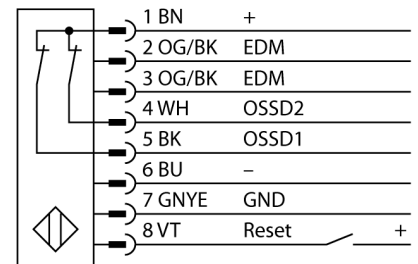

人身安全，光幕
接收器
cascadable
SLPCR14-1810

- 人身安全 等级4级, 请参考 EN ISO 13849-1:2008
- 4级 依据IEC 61496-1,-2
- SIL 3 符合IEC 61508
- 电气连接通过RDLP-8打开终端或DELPE-8带8针M12针头接插件
- 通过DELP-1...连接到级联节点
- 防护等级IP65
- 扁平外壳无盲区
- 通过DIP开关调节
- 分辨率会降低
- 防水功能
- 工作电压:24 VDC ± 15 %
- 分辨率 14 mm
- 扫描区域1810 mm (L1)

型号	SLPCR14-1810
货号	3083701
工作模式	反光板
Optical resolution	14 mm
最大检测范围 [mm]	0...7000 mm
Detection zone height	1810 mm
环境温度	0...+55 °C
工作电压	20...28VDC
漏波纹	< 10 % U _s
无激励电流损耗	≤ 150 mA
空载电流 I ₀	≤ 275 mA
短路保护	是
反极性保护	是
输出性能	2路常闭, 双路PNP输出
电流输出	0...500mA
响应时间	< 43.5 ms
设计	方型, EZ-Screen LP
尺寸	26x 28x 1807 mm
外壳材料	金属, 铝, 黄
镜头	塑料, 丙烯酸
连接	接插件
防护等级	IP65
工作电压指示	LED指示灯 绿
开关状态指示	2色LED 红

接线图

功能原理

高等级安全光幕式发射端与接收端集成在一起, 无盲区。在同步光电系统中, 配线是多余的。安全开关的输出信号直接与负载继电器相连, (例如:IM-TA9A)能直接关闭设备运转。双通道开关输出设备, 双中央处理器, 完全符合人身安全防护标准ISO 13849-1。

附件

型号	货号		尺寸图
LPA-MBK-11	3082841	安装支架，保护帽，14ga不锈钢，黑色，360°可旋转，包含2 pcs 螺母	
LPA-MBK-12	3082842	安装支架，侧面安装，14ga不锈钢，黑色，+10°/-30°可旋转，包含1 pcs 螺母	
LPA-MBK-20	3082853	安装支架，墙面安装，12ga不锈钢，黑色，兼容LPA-MBK-11，包含1 pcs 螺母	
LPA-MBK-22	3082844	安装支架，墙面安装，14ga不锈钢，黑色，兼容LPA-MBK-11，包含2 pcs 螺母	
LPA-MBK-21	3082845	安装支架，侧面安装，14ga不锈钢，黑色，+10°/-30°可旋转，用于安装 EZ-Screen LP系列产品，可选择角度 180°	
LPA-MBK-90	3082846	安装支架，侧面安装，14ga不锈钢，黑色，+10°/-30°可旋转，用于安装 EZ-Screen LP系列产品，可选择方向 90°	
LPA-MBK-120	3082847	安装支架，侧面安装，14ga不锈钢，黑色，+10°/-30°可旋转，用于安装 EZ-Screen LP系列产品，可选择方向 120°	
LPA-MBK-135	3082848	安装支架，侧面安装，14ga不锈钢，黑色，+10°/-30°可旋转，用于安装 EZ-Screen LP系列产品，可选择方向 135°	
LPA-MBK-180	3082849	安装支架，侧面安装，14ga不锈钢，黑色，+10°/-30°可旋转，用于安装 EZ-Screen LP系列产品，可选择方向 180°	