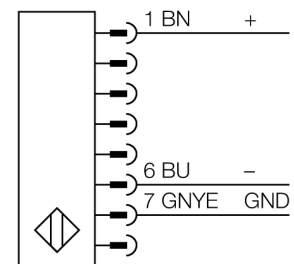

Lichtgordijn voor personenbeveiliging zender in cascade monteerbaar SLPCE25-410

- personenbeschermingsgraad Cat 4 PL e volgens EN ISO 13849-1:2008
- type 4 volgens IEC 61496-1,-2
- SIL 3 volgens IEC 61508
- elektrische aansluiting met connector-type RDLP-8 met open einde of DEL-PE-8 met M12x1 connector, 8-polig
- aansluiting met in cascade monteerbare deelnemers via DELP-1...
- beschermingsgraad IP65
- vlakke behuizing zonder dode zone
- instelling van de scan code via DIP-schakelaar
- bedrijfsspanning: 24 VDC \pm 15 %
- resolutie 25 mm
- bewakingshoogte 410 mm (L1)

Type	SLPCE25-410
Ident no.	3083702
Systeemuitvoering	lichtgordijn
Lichtsoort	IR
Golfengte	850 nm
Optische resolutie	25 mm
Reikwijdte	0...7000mm
Hoogte bewakingsveld	410 mm
Omgevingstemperatuur	0...+55 °C
Bedrijfsspanning U_s	20...28 VDC
Restriempelspanning	< 10 % U_s
Stroomopname niet-bedempt	\leq 60 mA
Eigen stroomopname I_o	\leq 100 mA
Kortsluitbeveiliging	ja
Ompoolbeveiliging	ja
Aanspreektijd	< 9.5 ms
Bouwvorm	rechthoekig, EZ-Screen LP
Afmetingen	26 x 28 x 410 mm
Materiaal behuizing	metaal, AL, geel
Lens	kunststof, acryl
Aansluiting	male
Beschermingsgraad	IP65
Bedrijfsspanningsindicatie	LEDgroen
Schakeltoestandsindicatie	2-kleuren-LEDrood

Aansluitschema

Functieprincipe

Het lichtgordijn voor personenbeveiliging met hoge resolutie zonder dode zone bestaat uit een zender en ontvanger. Aangezien het systeem optisch gesynchroniseerd wordt, is er geen bedrading tussen de zender en ontvanger vereist. De veiligheidsschakeluitgangen van de ontvanger worden direct met een lastrelais (b.v. IM-T9A) verbonden en doen de gevaarlijke machinecyclus onmiddellijk stoppen. Via de tweekanale bewaking van het schakelapparaat en de diversitair redundante opbouw, waarbij twee processoren een wederzijdse controle tot stand brengen, wordt aan de personenbeveiligingscategorie PLe volgens ISO 13849-1 voldaan.